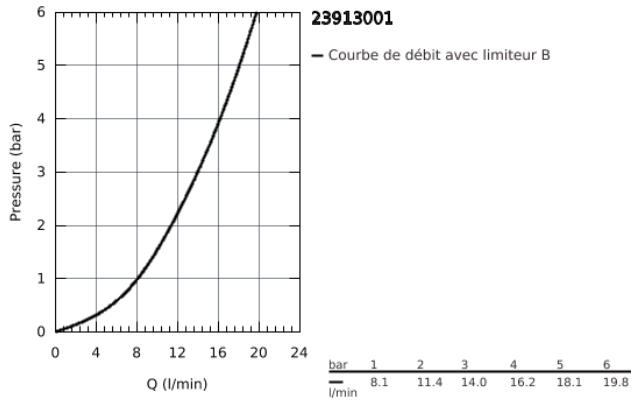

23 913 001 MITIGEUR MONOCOMMANDE DOUCHE