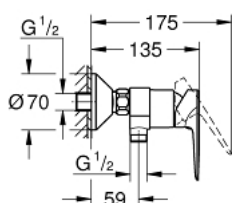

### DESCRIPTION DU PRODUIT

- Montage mural apparent
- Levier de commande métallique
- GROHE Longlife cartouche céramique 35 mm
- avec bouton 1/2 d
- avec limiteur de température
- **GROHE StarLight** Chrome éclatant et durable
- Clapet anti-retour intégré dans le départ douche 1/2"
- Raccords en S
- Rosace métallique

### PIÈCES DÉTACHÉES

- 1: Cartouche (N ° de commande 46589000)
  - 2: Raccord S mural (N ° de commande 12075000)
  - 2.1: Joint (N ° de commande 0138600M)
  - 2.2: Rosace (N ° de commande 0221000M)
  - 3: Erou chromé avec partie fileté 1/2" (N ° de commande 45044000)
  - 4: Clapets anti-retours (N ° de commande 42601000)
  - 5: Rallonge 3/4" 20 mm (N ° de commande 0713000M)\*
  - 6: Limiteur de température (N ° de commande 46375000)\*
  - 7: Clé spéciale (N ° de commande 19377000)\*
  - 8: Clé (N ° de commande 19332000)\*
- \*Accessoires spéciaux