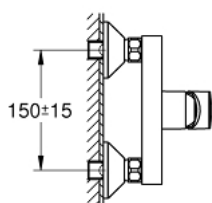

### DESCRIPTION DU PRODUIT

- Montage mural apparent
- Levier de commande métallique
- GROHE Longlife cartouche céramique 35 mm
- avec bouton 1/2 d
- avec limiteur de température
- **GROHE StarLight** Chrome éclatant et durable
- Clapet anti-retour intégré dans le départ douche 1/2"
- Raccords en S
- Rosace métallique

### PIÈCES DÉTACHÉES

- 1: Cartouche (N ° de commande 46589000)
  - 2: Raccord S mural (N ° de commande 12075000)
  - 2.1: Joint (N ° de commande 0138600M)
  - 2.2: Rosace (N ° de commande 0221000M)
  - 3: Erou chromé avec partie fileté 1/2" (N ° de commande 45044000)
  - 4: Clapets anti-retours (N ° de commande 42601000)
  - 5: Rallonge 3/4" 20 mm (N ° de commande 0713000M)\*
  - 6: Limiteur de température (N ° de commande 46375000)\*
  - 7: Clé spéciale (N ° de commande 19377000)\*
  - 8: Clé (N ° de commande 19332000)\*
- \*Accessoires spéciaux