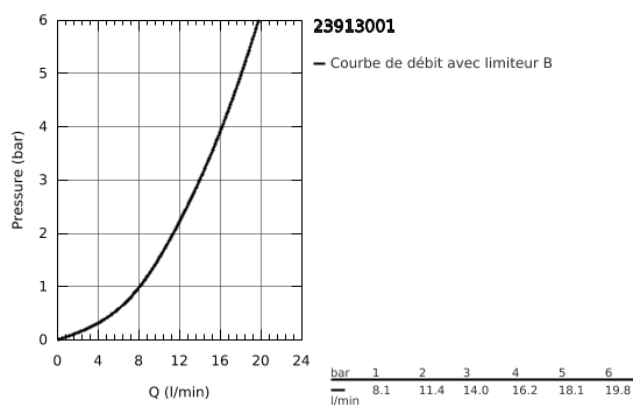

### DESCRIPTION DU PRODUIT

- Montage mural apparent
- Levier de commande métallique
- GROHE Longlife cartouche céramique 35 mm
- avec bouton 1/2 d
- avec limiteur de température
- **GROHE StarLight** Chrome éclatant et durable
- Clapet anti-retour intégré dans le départ douche 1/2"
- Raccords en S
- Rosace métallique