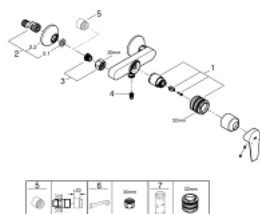

### DESCRIPTION DU PRODUIT

- Montage mural apparent
- Levier de commande métallique
- GROHE Longlife cartouche céramique 35 mm
- avec bouton 1/2 d
- avec limiteur de température
- **GROHE StarLight** Chrome éclatant et durable
- Clapet anti-retour intégré dans le départ douche 1/2"
- Raccords en S
- Rosace métallique

### PIÈCES DÉTACHÉES

- 1: Cartouche (N ° de commande 46589000)
  - 2: Raccord S mural (N ° de commande 12075000)
  - 2.1: Joint (N ° de commande 0138600M)
  - 2.2: Rosace (N ° de commande 0221000M)
  - 3: Erou chromé avec partie fileté 1/2" (N ° de commande 45044000)
  - 4: Clapets anti-retours (N ° de commande 42601000)
  - 5: Rallonge 3/4" 20 mm (N ° de commande 0713000M)\*
  - 6: Limiteur de température (N ° de commande 46375000)\*
  - 7: Clé spéciale (N ° de commande 19377000)\*
  - 8: Clé (N ° de commande 19332000)\*
- \*Accessoires spéciaux