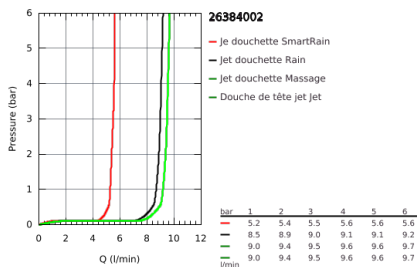

26 384 002 EUPHORIA SYSTÈME COLONNE DE DOUCHE AVEC MITIGEUR THERMOSTATIQUE

DESCRIPTION DU PRODUIT

- Composé de :
- Bras de douche de 450 mm orientable horizontalement
- Mitigeur thermostatique incluant fonction inverseur 2 sorties
- Permet le changement entre:
- Douche de tête Rainshower Mono 310 (26 562)
- Jet : Rain
- GROHE PureRain
- Avec rotule
- Angle de rotation $\pm 15^\circ$
- Douchette à main Euphoria 110 Massage (27 239 000)
- **3 jets :**
- Pluie, Massage, SmartRain
- Curseur ajustable en hauteur
- Flexible Silverflex 1750 mm (28 388 000)
- **GROHE TurboStat** Régulation de la température quasi-instantanée et sécurité anti-brûlures en cas de coupure d'eau froide
- **GROHE SafeStop** butée à 38°C
- **GROHE SafeStop Plus** limiteur de température intégré à 50°C max
- **GROHE CoolTouch** Minimise les risques de brûlures
- **GROHE MetalGrip** poignées ergonomiques en métal
- **GROHE DreamSpray** jet parfaitement uniforme
- **GROHE StarLight** Chrome éclatant et durable
- **GROHE SprayDimmer** contrôle du débit
- **GROHE EcoJoy** débit limité inférieur à 9.5 l/min
- **GROHE FastFixation** Fixation haute réglable en hauteur
- Inner WaterGuide, longévité maximale
- Procédé anti-calcaire **SpeedClean**
- Système anti-torsion
- **Convient pour chauffe-eau instantané à partir de 18 kW/h**
- Débit minimum nécessaire 7 l/min.
- Pression minimale 1 bar
- ...