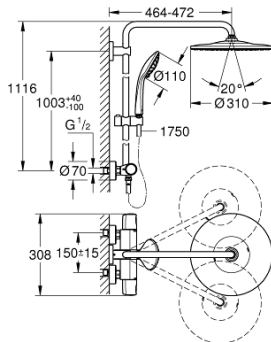

26 384 002 EUPHORIA SYSTÈME COLONNE DE DOUCHE AVEC MITIGEUR THERMOSTATIQUE

DESCRIPTION DU PRODUIT

- Composé de :
- Bras de douche de 450 mm orientable horizontalement
- Mitigeur thermostatique incluant fonction inverseur 2 sorties
- Permet le changement entre:
- Douche de tête Rainshower Mono 310 (26 562)
- Jet : Rain
- GROHE PureRain
- Avec rotule
- Angle de rotation $\pm 15^\circ$
- Douchette à main Euphoria 110 Massage (27 239 000)
- **3 jets :**
- Pluie, Massage, SmartRain
- Curseur ajustable en hauteur
- Flexible Silverflex 1750 mm (28 388 000)
- **GROHE TurboStat** Régulation de la température quasi-instantanée et sécurité anti-brûlures en cas de coupure d'eau froide
- **GROHE SafeStop** butée à 38°C
- **GROHE SafeStop Plus** limiteur de température intégré à 50°C max
- **GROHE CoolTouch** Minimise les risques de brûlures
- **GROHE MetalGrip** poignées ergonomiques en métal
- **GROHE DreamSpray** jet parfaitement uniforme
- **GROHE StarLight** Chrome éclatant et durable
- **GROHE SprayDimmer** contrôle du débit
- **GROHE EcoJoy** débit limité inférieur à 9.5 l/min
- **GROHE FastFixation** Fixation haute réglable en hauteur
- Inner WaterGuide, longévité maximale
- Procédé anti-calcaire **SpeedClean**
- Système anti-torsion
- **Convient pour chauffe-eau instantané à partir de 18 kW/h**
- Débit minimum nécessaire 7 l/min.
- Pression minimale 1 bar
- ...