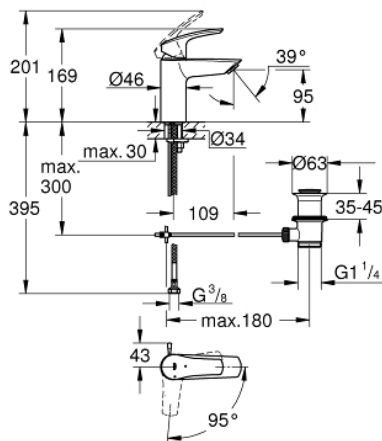

32 926 003 MITIGEUR MONOCOMMANDE LAVABO TAILLE S

DESCRIPTION DU PRODUIT

- Monotrou sur plage
- Levier de commande métallique
- **GROHE SilkMove ES** Cartouche en céramique 28 mm avec économie d'énergie ouverture eau froide au centre
- Limiteur de débit ajustable
- avec limiteur de température
- **GROHE StarLight** Chrome éclatant et durable
- **GROHE EcoJoy** mousseur 5 l/min
- **GROHE Zero conduit** d'eau isolé; sans plomb ni nickel
- **GROHE FastFixation** installation rapide
- Tirette et garniture de vidage 1-1/4"
- Tirette excentrée
- Flexibles de raccordement souples, sertis d'usine
- **Version GROHE Professional**