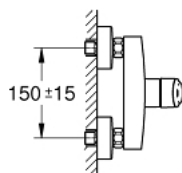

### DESCRIPTION DU PRODUIT

- Montage mural apparent
- Levier de commande métallique
- **GROHE SilkMove** Cartouche en céramique 35mm avec butée éco 1/2 débit
- Limiteur de débit ajustable
- avec limiteur de température
- **GROHE StarLight** Chrome éclatant et durable
- Clapet anti-retour intégré dans le départ douche 1/2"
- Raccords en S
- Rosaces métalliques
- Protégé contre les retours d'eau