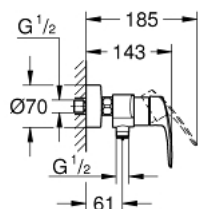

### DESCRIPTION DU PRODUIT

- Montage mural apparent
- Levier de commande métallique
- **GROHE SilkMove** Cartouche en céramique 35mm avec butée éco 1/2 débit
- Limiteur de débit ajustable
- avec limiteur de température
- **GROHE StarLight** Chrome éclatant et durable
- Clapet anti-retour intégré dans le départ douche 1/2"
- Raccords en S
- Rosaces métalliques
- Protégé contre les retours d'eau