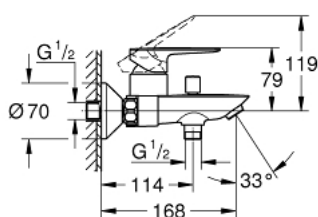

### DESCRIPTION DU PRODUIT

- Montage mural apparent
- Levier de commande métallique
- **GROHE Longlife** Cartouche en céramique 35 mm avec butée éco 1/2 débit
- avec limiteur de température
- **GROHE StarLight** Chrome éclatant et durable
- Inverseur automatique pour 2 sorties
- Bec avec mousseur
- Clapet anti-retour intégré dans le départ douche 1/2"
- Raccords en S
- Rosace métallique

### PIÈCES DÉTACHÉES

- 1: Cartouche (N ° de commande 46589000)
- 2: Bouton d'inverseur (N ° de commande 64309000)
- 3: Mécanisme d'inverseur (N ° de commande 65655000)
- 4: Clapets anti-retours (N ° de commande 08565000)
- 5: Mousseur (N ° de commande 13941000)
- 6: Raccord S mural (N ° de commande 12075000)
- 6.1: Joint (N ° de commande 0138600M)
- 6.2: Rosace (N ° de commande 0221000M)
- 7: Ecran chromé avec partie fileté 1/2"
- (N ° de commande 45044000)
- 8: Rallonge 3/4" 20 mm (N ° de commande 0713000M)\*
- 9: Limiteur de température (N ° de commande 46375000)\*
- 10: Clé (N ° de commande 19332000)\*
- 11: Clé spéciale (N ° de commande 19377000)\*