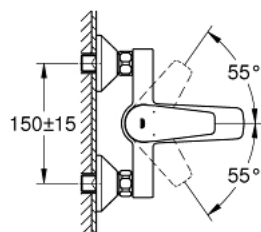

### DESCRIPTION DU PRODUIT

- Montage mural apparent
- Levier de commande métallique
- **GROHE Longlife** Cartouche en céramique 35 mm avec butée éco 1/2 débit
- avec limiteur de température
- **GROHE StarLight** Chrome éclatant et durable
- Inverseur automatique pour 2 sorties
- Bec avec mousseur
- Clapet anti-retour intégré dans le départ douche 1/2"
- Raccords en S
- Rosace métallique

### PIÈCES DÉTACHÉES

- 1: Cartouche (N ° de commande 46589000)
- 2: Bouton d'inverseur (N ° de commande 64309000)
- 3: Mécanisme d'inverseur (N ° de commande 65655000)
- 4: Clapets anti-retours (N ° de commande 08565000)
- 5: Mousseur (N ° de commande 13941000)
- 6: Raccord S mural (N ° de commande 12075000)
- 6.1: Joint (N ° de commande 0138600M)
- 6.2: Rosace (N ° de commande 0221000M)
- 7: Ecran chromé avec partie fileté 1/2"
- (N ° de commande 45044000)
- 8: Rallonge 3/4" 20 mm (N ° de commande 0713000M)\*
- 9: Limiteur de température (N ° de commande 46375000)\*
- 10: Clé (N ° de commande 19332000)\*
- 11: Clé spéciale (N ° de commande 19377000)\*