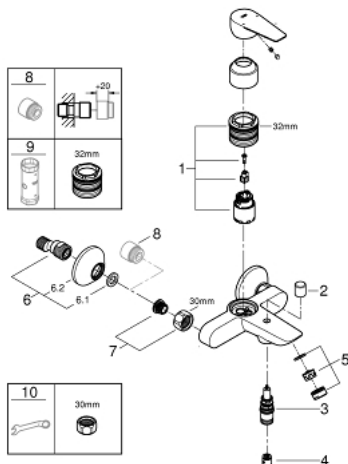

### DESCRIPTION DU PRODUIT

- Montage mural apparent
- Levier de commande métallique
- **GROHE Longlife** Cartouche en céramique 35 mm avec butée éco 1/2 débit
- avec limiteur de température
- **GROHE StarLight** Chrome éclatant et durable
- Inverseur automatique pour 2 sorties
- Bec avec mousseur
- Clapet anti-retour intégré dans le départ douche 1/2"
- Raccords en S
- Rosace métallique

### PIÈCES DÉTACHÉES

- 1: Cartouche (N ° de commande 46589000)
- 2: Bouton d'inverseur (N ° de commande 64309000)
- 3: Mécanisme d'inverseur (N ° de commande 65655000)
- 4: Clapets anti-retours (N ° de commande 08565000)
- 5: Mousseur (N ° de commande 13941000)
- 6: Raccord S mural (N ° de commande 12075000)
- 6.1: Joint (N ° de commande 0138600M)
- 6.2: Rosace (N ° de commande 0221000M)
- 7: Ecran chromé avec partie fileté 1/2"
- (N ° de commande 45044000)
- 8: Rallonge 3/4" 20 mm (N ° de commande 0713000M)\*
- 9: Limiteur de température (N ° de commande 46375000)\*
- 10: Clé (N ° de commande 19332000)\*
- 11: Clé spéciale (N ° de commande 19377000)\*