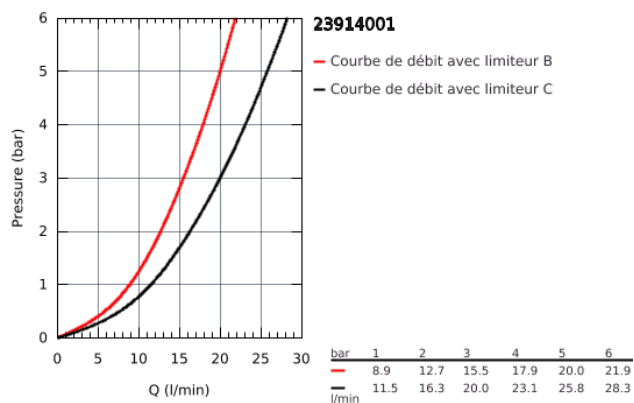

### DESCRIPTION DU PRODUIT

- Montage mural apparent
- Levier de commande métallique
- **GROHE Longlife** Cartouche en céramique 35 mm avec butée éco 1/2 débit
- avec limiteur de température
- **GROHE StarLight** Chrome éclatant et durable
- Inverseur automatique pour 2 sorties
- Bec avec mousseur
- Clapet anti-retour intégré dans le départ douche 1/2"
- Raccords en S
- Rosace métallique