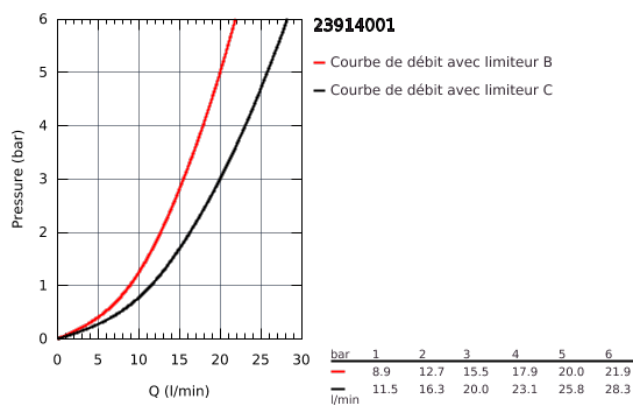

23 914 001 MITIGEUR MONOCOMMANDE BAIN / DOUCHE