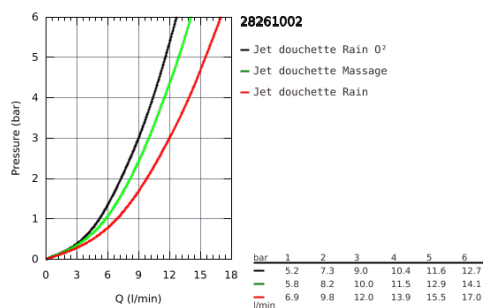

28 261 002 TEMPESTA 100 DOUCHETTE 3 JETS

DESCRIPTION DU PRODUIT

- Colour: Chromé
- GROHE Rain O2, Pluie, Massage
- GROHE DreamSpray débit d'eau uniforme pour tous les types de jets
- GROHE Brilliance Longue Durée : Brilliance éclatante année après année
- Procédé anti-calcaire SpeedClean
- Conduits d'eau internes, longévité maximale
- ShockProof anneau en silicone protecteur en cas de chute
- Système de montage universel : s'associe avec tous les flexibles de douche

NORMS & APPROVALS NF - Classement E0 C1 A3 U3