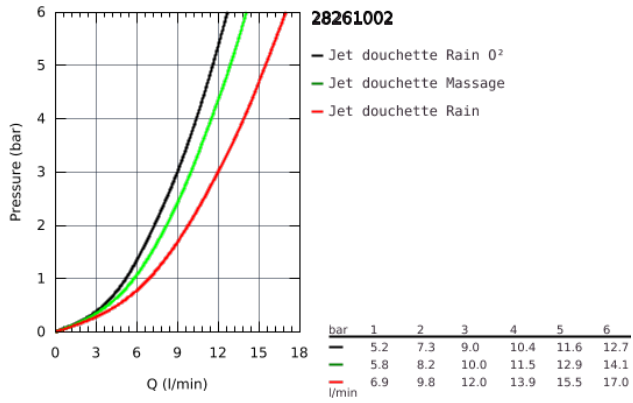

28 261 002 TEMPESTA 100 DOUCHETTE 3 JETS