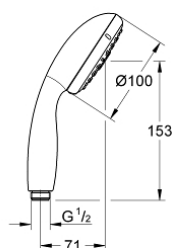

28 261 002 TEMPESTA 100 DOUCHETTE 3 JETS

DESCRIPTION DU PRODUIT

- Colour: Chromé
- GROHE Rain O2, Pluie, Massage
- GROHE DreamSpray débit d'eau uniforme pour tous les types de jets
- GROHE Brilliance Longue Durée : Brilliance éclatante année après année
- Procédé anti-calcaire SpeedClean
- Conduits d'eau internes, longévité maximale
- ShockProof anneau en silicone protecteur en cas de chute
- Système de montage universel : s'associe avec tous les flexibles de douche

NORMS & APPROVALS NF - Classement E0 C1 A3 U3

28 261 002 TEMPESTA 100 DOUCHETTE 3 JETS

28 261 002 TEMPESTA 100 DOUCHETTE 3 JETS

PIÈCES DÉTACHÉES, mars 2017 – now

1: Filtre (N ° de commande 0700200M)