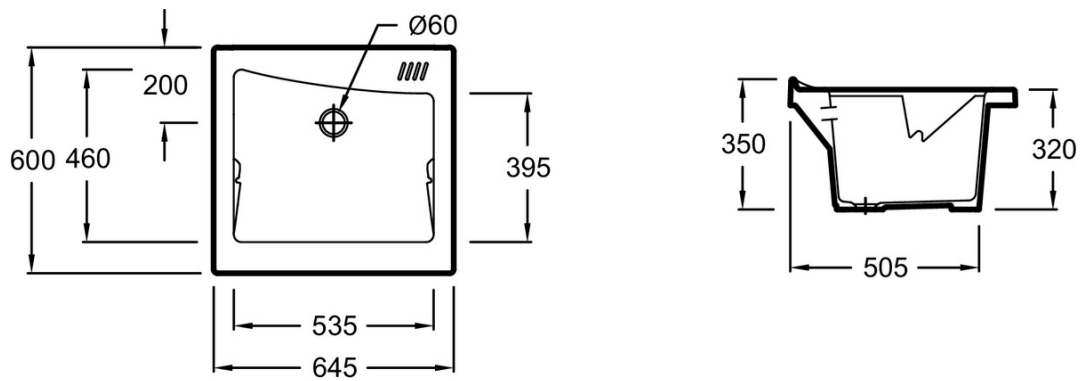

CN176

Collection : Collectivité

Couleur* :

00 - Blanc brillant

Principaux atouts :

Caractéristiques techniques

- DIMENSIONS : 64,50 x 60 cm
- MATÉRIAU : Céramique
- MEULÉ/NON-MEULÉ : Peut s'installer seul
- Livré avec vidage complet (bonde, tubulure et trop-plein chrome) E78176
- POIDS : 26,2 kg
- TYPE D'INSTALLATION : Posé
- LIVRÉ AVEC : Vidage

Dessin technique

Descriptif CCTP : Bac à laver avec vidage. CN176. Collection : Collectivité. DIMENSIONS : 64,50 x 60 cm. POIDS : 26,2 kg. MATÉRIAU : Céramique. TYPE D'INSTALLATION : Posé. MEULÉ/NON-MEULÉ : Peut s'installer seul. LIVRÉ AVEC : Vidage. Livré avec vidage complet (bonde, tubulure et trop-plein chrome) E78176.