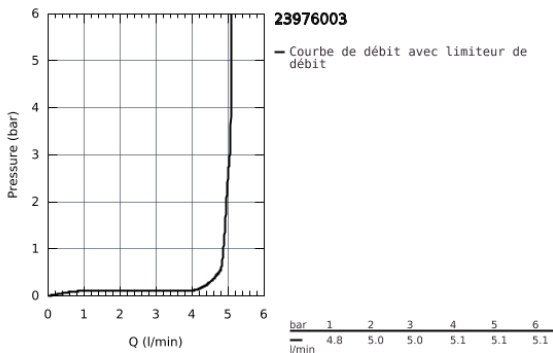

23 976 003 **EUROSMART MITIGEUR MONOCOMMANDE LAVABO**
TAILLE M

DESCRIPTION DU PRODUIT

- Colour: Chromé
 - Bec extractible
 - Monotrou sur plage
 - Levier de commande métallique
 - GROHE SilkMove Cartouche en céramique 28 mm
 - Limiteur de débit ajustable
 - Limiteur de température
 - GROHE Économie d'eau mousseur 5 l/min
 - Système d'installation rapide
 - GROHE Magnetic Docking Remise en place en douceur du bec
 - Corps lisse avec bonde de vidage clic clac 1 1/4"
 - Flexibles de raccordement souples
-
- Gamme GROHE Professional

23 976 003 **EUROSMART MITIGEUR MONOCOMMANDE LAVABO**
TAILLE M

PIÈCES DÉTACHÉES, décembre 2019 – now

- 1: Levier (N ° de commande 46647000)
 - 2: Capuchon de recouvrement (N ° de commande 46492000)
 - 3: bague filetée (N ° de commande 46460000)
 - 4: Cartouche (N ° de commande 46374000)
 - 5: Tirette de vidage (N ° de commande 64304000)
 - 6: Douchette extractible Europlus (N ° de commande 46674000)
 - 6.1: Brise-jet (N ° de commande 64447000)
 - 7: Ressort de rappel (N ° de commande 07239000)
 - 8: Garniture de vidage 1 1/4" (N ° de commande 28910000)
 - 8.1: Clapet de vidage (N ° de commande 07182000)
 - 8.2: Tige et rotule de vidage (N ° de commande 07052000)
 - 9: Flexible de raccordement (N ° de commande 46255000)
 - 10: Tige et rotule de vidage (N ° de commande 07341000)*
- *Accessoires spéciaux