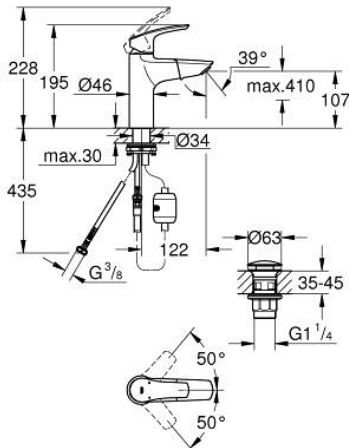

23 976 003 **EUROSMART MITIGEUR MONOCOMMANDE LAVABO**
TAILLE M

DESCRIPTION DU PRODUIT

- Colour: Chromé
 - Bec extractible
 - Monotrou sur plage
 - Levier de commande métallique
 - GROHE SilkMove Cartouche en céramique 28 mm
 - Limiteur de débit ajustable
 - Limiteur de température
 - GROHE Économie d'eau mousseur 5 l/min
 - Système d'installation rapide
 - GROHE Magnetic Docking Remise en place en douceur du bec
 - Corps lisse avec bonde de vidage clic clac 1 1/4"
 - Flexibles de raccordement souples
-
- Gamme GROHE Professional

23 976 003 **EUROSMART MITIGEUR MONOCOMMANDE LAVABO**
TAILLE M

PIÈCES DÉTACHÉES, décembre 2019 – now

- 1: Levier (N ° de commande 46647000)
 - 2: Capuchon de recouvrement (N ° de commande 46492000)
 - 3: bague filetée (N ° de commande 46460000)
 - 4: Cartouche (N ° de commande 46374000)
 - 5: Tirette de vidage (N ° de commande 64304000)
 - 6: Douchette extractible Europlus (N ° de commande 46674000)
 - 6.1: Brise-jet (N ° de commande 64447000)
 - 7: Ressort de rappel (N ° de commande 07239000)
 - 8: Garniture de vidage 1 1/4" (N ° de commande 28910000)
 - 8.1: Clapet de vidage (N ° de commande 07182000)
 - 8.2: Tige et rotule de vidage (N ° de commande 07052000)
 - 9: Flexible de raccordement (N ° de commande 46255000)
 - 10: Tige et rotule de vidage (N ° de commande 07341000)*
- *Accessoires spéciaux