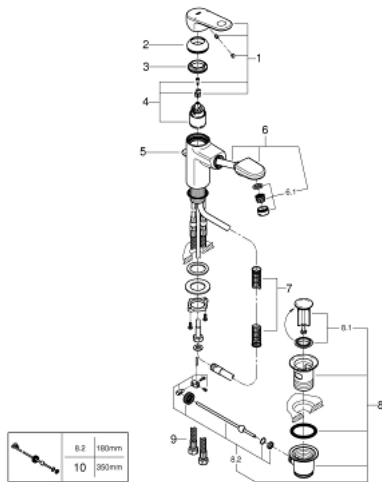

23 976 003 **EUROSMART MITIGEUR MONOCOMMANDE LAVABO**
TAILLE M

DESCRIPTION DU PRODUIT

- Colour: Chromé
 - Bec extractible
 - Monotrou sur plage
 - Levier de commande métallique
 - GROHE SilkMove Cartouche en céramique 28 mm
 - Limiteur de débit ajustable
 - Limiteur de température
 - GROHE Économie d'eau mousseur 5 l/min
 - Système d'installation rapide
 - GROHE Magnetic Docking Remise en place en douceur du bec
 - Corps lisse avec bonde de vidage clic clac 1 1/4"
 - Flexibles de raccordement souples
-
- Gamme GROHE Professional

23 976 003 **EUROSMART MITIGEUR MONOCOMMANDE LAVABO**
TAILLE M

PIÈCES DÉTACHÉES, décembre 2019 – now

- 1: Levier (N ° de commande 46647000)
 - 2: Capuchon de recouvrement (N ° de commande 46492000)
 - 3: bague filetée (N ° de commande 46460000)
 - 4: Cartouche (N ° de commande 46374000)
 - 5: Tirette de vidage (N ° de commande 64304000)
 - 6: Douchette extractible Europlus (N ° de commande 46674000)
 - 6.1: Brise-jet (N ° de commande 64447000)
 - 7: Ressort de rappel (N ° de commande 07239000)
 - 8: Garniture de vidage 1 1/4" (N ° de commande 28910000)
 - 8.1: Clapet de vidage (N ° de commande 07182000)
 - 8.2: Tige et rotule de vidage (N ° de commande 07052000)
 - 9: Flexible de raccordement (N ° de commande 46255000)
 - 10: Tige et rotule de vidage (N ° de commande 07341000)*
- *Accessoires spéciaux