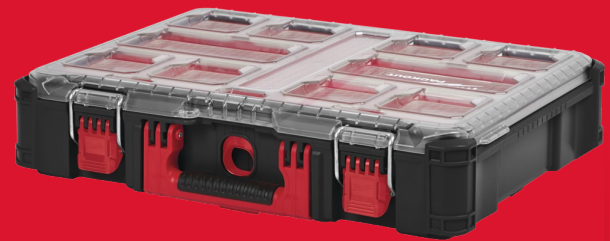

Packout Organiser

PACKOUT™ ORGANISEUR

- Fait partie du système de stockage modulaire PACKOUT™
- Construit avec des polymères résistants aux chocs pour la durabilité du chantier
- L'intérieur comporte 10 bacs amovibles et montables qui peuvent être montés sur des matériaux de chantier courants pour un accès facile
- IP 65: joint d'étanchéité pour protéger contre la pluie et la poussière
- Système conçu pour éviter le transfert de contenu entre les paniers pendant le transport

| | |
|------------------------|-----------------|
| Dimension (mm) | 117 x 500 x 386 |
| Capacité de chargement | |
| Réf | 4932464082 |