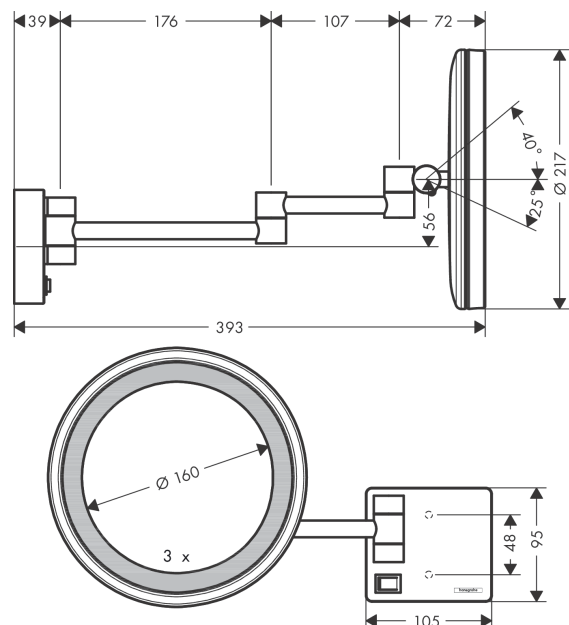

AddStoris

Miroir de rasage avec éclairage LED

Finition: **Noir mat** Numéro d'article: **41790670**

Description

Caractéristiques

- matériau: verre miroir
- matériau de la structure: métallique
- inclinable
- orientable
- agrandissement: grossissement x 3
- voyant lumineux: max. 2 W (21 x 0.08 W / LED)
- tension d'entrée: 100 - 240 Volt AC / 50/60 Hz
- Tension de sortie: 21 V - DC
- degree of protection: IP20
- avec matériel de montage
- fixation encastrée
- distance de perçage: 48 mm
- diamètre du trou de perçage: 6 mm
- montage mural
- nécessite une cavité pour le montage

Détails de l'article

EAN

4059625321935

Prix de design

reddot winner 2021

Photo du produit

Plan géométral

AddStoris**Miroir de rasage avec éclairage LED**Finition: **Noir mat** Numéro d'article: **41790670**

Vue éclatée

Année de construction: >07/21

AddStoris**Miroir de rasage avec éclairage LED**Finition: **Noir mat** Numéro d'article: **41790670****Liste des pièces détachées**

Année de construction: >07/21

Pos.	Description	Numéro d'article	GP	UE
1	set de fixation	40915000	-	1