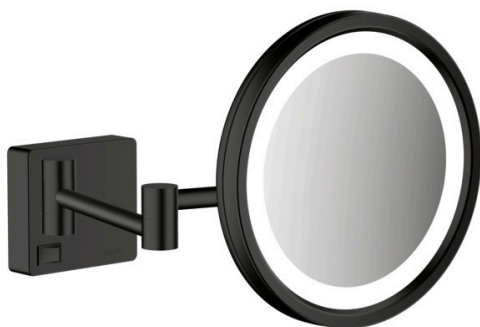

AddStoris

Miroir de rasage avec éclairage LED

Finition: **Noir mat** Numéro d'article: **41790670**

Description

Caractéristiques

- matériau: verre miroir
- matériau de la structure: métallique
- inclinable
- orientable
- agrandissement: grossissement x 3
- voyant lumineux: max. 2 W (21 x 0.08 W / LED)
- tension d'entrée: 100 - 240 Volt AC / 50/60 Hz
- Tension de sortie: 21 V - DC
- degree of protection: IP20
- avec matériel de montage
- fixation encastrée
- distance de perçage: 48 mm
- diamètre du trou de perçage: 6 mm
- montage mural
- nécessite une cavité pour le montage

Détails de l'article

EAN

4059625321935

Prix de design

reddot winner 2021

Photo du produit

Plan géométral

AddStoris**Miroir de rasage avec éclairage LED**Finition: **Noir mat** Numéro d'article: **41790670**

Vue éclatée

Année de construction: >07/21

AddStoris**Miroir de rasage avec éclairage LED**Finition: **Noir mat** Numéro d'article: **41790670****Liste des pièces détachées**

Année de construction: >07/21