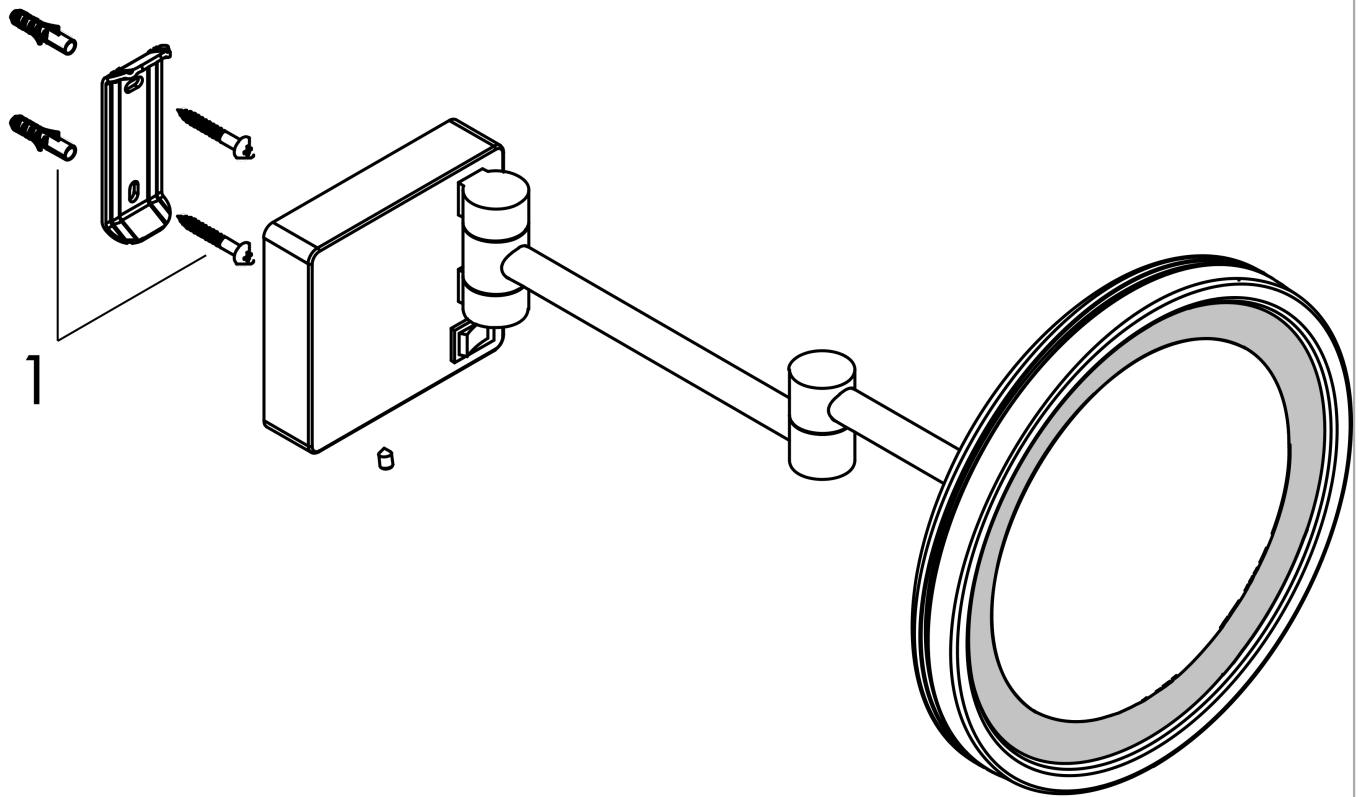

AddStoris

Miroir de rasage avec éclairage LED

Finition: **Noir mat** Numéro d'article: **41790670**

Description

Caractéristiques

- matériau: verre miroir
- matériau de la structure: métallique
- inclinable
- orientable
- agrandissement: grossissement x 3
- voyant lumineux: max. 2 W (21 x 0.08 W / LED)
- tension d'entrée: 100 - 240 Volt AC / 50/60 Hz
- Tension de sortie: 21 V - DC
- degree of protection: IP20
- avec matériel de montage
- fixation encastrée
- distance de perçage: 48 mm
- diamètre du trou de perçage: 6 mm
- montage mural
- nécessite une cavité pour le montage

Détails de l'article

EAN

4059625321935

Prix de design

reddot winner 2021

Photo du produit

Plan géométral

AddStoris**Miroir de rasage avec éclairage LED**Finition: **Noir mat** Numéro d'article: **41790670**

Vue éclatée

Année de construction: >07/21

AddStoris**Miroir de rasage avec éclairage LED**Finition: **Noir mat** Numéro d'article: **41790670****Liste des pièces détachées**

Année de construction: >07/21