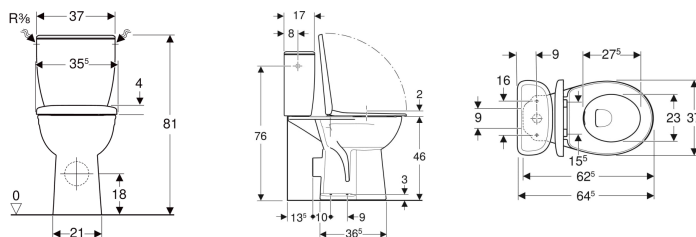

Pack WC au sol à fond creux avec réservoir attenant Geberit Bastia, surélevé, Rimfree, avec abattant WC

Exemple d'image

Utilisation

- Pour alimentations en eau 3/8"

Caractéristiques

- Au sol
- Rinçage double touche
- Cuvette Rimfree sans bride
- Adapté aux personnes à mobilité réduite
- Type 1, volume total 6 l, selon EN 997
- Alimentation latérale

- Sortie horizontale
- Avec quatre points de fixation
- Hauteur d'assise surélevé
- Abattant WC en duroplast

Caractéristiques techniques

Volume de chasse, réglage d'usine	6 et 3 l
Grand volume de chasse, plage de réglage	4.5 / 6 l
Petit volume de chasse, plage de réglage	3 l
Matériau	Céramique sanitaire

Contenu de la livraison

- Cuvette de WC
- Réservoir attenant
- Abattant WC
- Mécanisme de chasse complet
- Matériel de fixation

N° de réf.	Couleur / surface	B	H	T	Charnières déclinables	Fermeture rapide	Fixation	Matériau de charnière	
502.767.00.1	blanc	37 cm	81 cm	64.5 cm	Non	Non	Par le haut	Métal	Nouveau