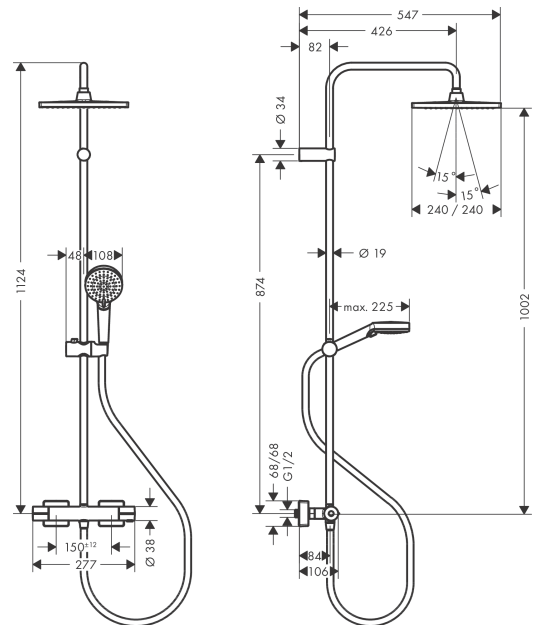

**Vernis Shape**Surface: **noir mat** Référence: **26429670****Description****Caractéristiques**

- comprenant: douche de tête, douchette, thermostatique de douche, flexible de douche, curseur, barre de douche
- douche de tête Crometta E 240
- taille de la douche de tête: 240 x 240 mm
- type de jet: Rain
- rotule: angle de la douche de tête réglable
- Douche de tête amovible
- débit maximal sous 3 bars de pression: 8,7 l/min
- débit du jet Rain (sous 3 bars de pression): 8,7 l/min
- type de jet douchette: Rain, IntenseRain
- débit de la douchette sous 3 bars: 8,7 l/min
- pression minimum en fonctionnement: 1 bar
- pression maximum en fonctionnement: 10 bars
- diamètre de la barre de douche: 19 mm
- support de douchette réglable en hauteur grâce au bouton situé sur le côté externe du curseur
- longueur du bras de douche: 426 mm
- mitigeur thermostatique Vernis
- butée de confort à 40° C
- limiteur d'eau chaude réglable
- poignée de réglage tournante
- convient au chauffe-eau instantané
- type de montage: installation apparente
- dimension du raccordement DN15
- raccord fileté G ½
- entraxe 150 mm ± 12 mm
- sécurité contre le retour de l'eau
- longueur du tube: 1124 mm
- groupe de bruit: I
- classe de débit: O, A
- 2 sorties
- PA-IX 38257/IOA

## Vernis Shape

Surface: noir mat Référence: 26429670

### Plan géométral

### Schéma d'écoulement

- ① Pomme de douche
- ② Douchette

Vernis Shape

Surface: noir mat Référence: 26429670

Exemple de montage