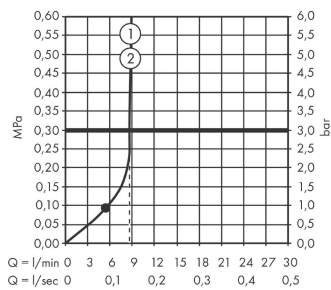

Schéma d'écoulement

- ① Pomme de douche
- ② Douchette