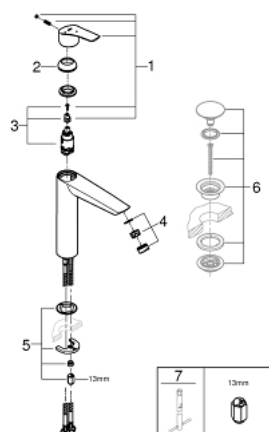

24 164 003 EUROSMART MITIGEUR MONOCOMMANDE VASQUE À POSER TAILLE XL

DESCRIPTION DU PRODUIT

- Colour: Chromé
 - Version rehaussée
 - Monotrou sur plage
 - Levier de commande métallique
 - GROHE SilkMove Économie d'énergie Cartouche en céramique 28 mm avec ouverture eau froide au centre
 - Limiteur de débit ajustable
 - Limiteur de température
 - GROHE Brillance Longue Durée : Brillance éclatante année après année
 - GROHE Économie d'eau mousseur 5 l/min
 - GROHE AquaGuide, angle du jet d'eau ajustable par le mousseur
 - GROHE FastFixation installation rapide
 - Corps lisse
 - Flexibles de raccordement souples
- Gamme GROHE Professional

24 164 003 **EUROSMART MITIGEUR MONOCOMMANDE VASQUE À POSER**
TAILLE XL

PIÈCES DÉTACHÉES, juin 2020 – now

- 1: levier (N ° de commande 48551000)
- 2: Capuchon de recouvrement (N ° de commande 46116000)
- 3: Cartouche (N ° de commande 46580000)
- 4: Brise-jet (N ° de commande 46837000)
- 5: Fixation M26x1,5 (N ° de commande 46645000)
- 6: Bonde clic clac (N ° de commande 65807000)*
- 7: Clé à tube SW 46 mm de 400 mm (N ° de commande 19017000)*