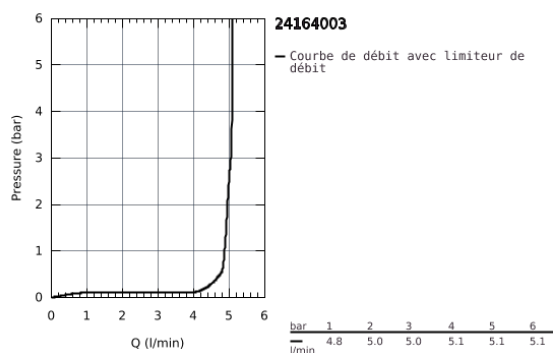

24 164 003 EUROSMART MITIGEUR MONOCOMMANDE VASQUE À POSER TAILLE XL

DESCRIPTION DU PRODUIT

- Colour: Chromé
 - Version rehaussée
 - Monotrou sur plage
 - Levier de commande métallique
 - GROHE SilkMove Économie d'énergie Cartouche en céramique 28 mm avec ouverture eau froide au centre
 - Limiteur de débit ajustable
 - Limiteur de température
 - GROHE Brillance Longue Durée : Brillance éclatante année après année
 - GROHE Économie d'eau mousseur 5 l/min
 - GROHE AquaGuide, angle du jet d'eau ajustable par le mousseur
 - GROHE FastFixation installation rapide
 - Corps lisse
 - Flexibles de raccordement souples
- Gamme GROHE Professional

24 164 003 **EUROSMART MITIGEUR MONOCOMMANDE VASQUE À POSER**
TAILLE XL

PIÈCES DÉTACHÉES, juin 2020 – now

- 1: levier (N ° de commande 48551000)
- 2: Capuchon de recouvrement (N ° de commande 46116000)
- 3: Cartouche (N ° de commande 46580000)
- 4: Brise-jet (N ° de commande 46837000)
- 5: Fixation M26x1,5 (N ° de commande 46645000)
- 6: Bonde clic clac (N ° de commande 65807000)*
- 7: Clé à tube SW 46 mm de 400 mm (N ° de commande 19017000)*