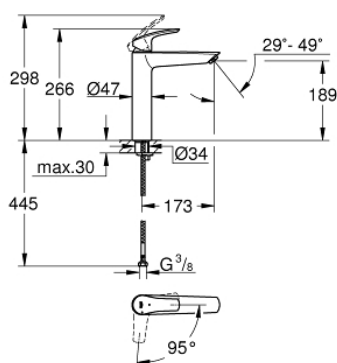

24 164 003 EUROSMART MITIGEUR MONOCOMMANDE VASQUE À POSER TAILLE XL

DESCRIPTION DU PRODUIT

- Colour: Chromé
 - Version rehaussée
 - Monotrou sur plage
 - Levier de commande métallique
 - GROHE SilkMove Économie d'énergie Cartouche en céramique 28 mm avec ouverture eau froide au centre
 - Limiteur de débit ajustable
 - Limiteur de température
 - GROHE Brillance Longue Durée : Brillance éclatante année après année
 - GROHE Économie d'eau mousseur 5 l/min
 - GROHE AquaGuide, angle du jet d'eau ajustable par le mousseur
 - GROHE FastFixation installation rapide
 - Corps lisse
 - Flexibles de raccordement souples
- Gamme GROHE Professional

24 164 003 **EUROSMART MITIGEUR MONOCOMMANDE VASQUE À POSER**
TAILLE XL

PIÈCES DÉTACHÉES, juin 2020 – now

- 1: levier (N ° de commande 48551000)
- 2: Capuchon de recouvrement (N ° de commande 46116000)
- 3: Cartouche (N ° de commande 46580000)
- 4: Brise-jet (N ° de commande 46837000)
- 5: Fixation M26x1,5 (N ° de commande 46645000)
- 6: Bonde clic clac (N ° de commande 65807000)*
- 7: Clé à tube SW 46 mm de 400 mm (N ° de commande 19017000)*