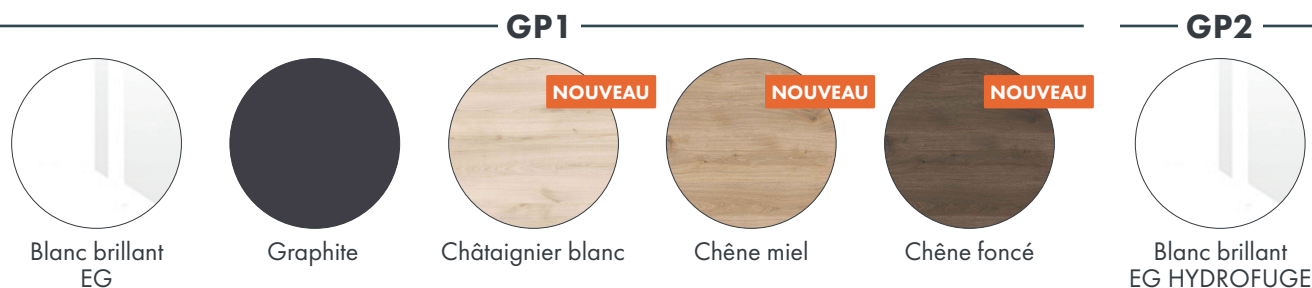

NUANCIER DE LA GAMME