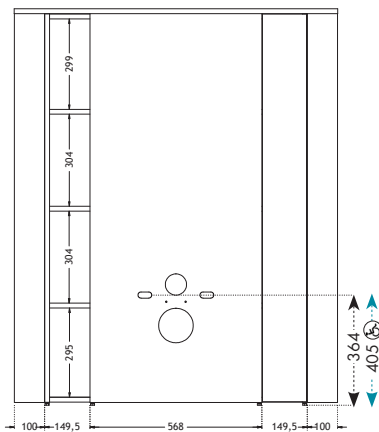

#### HABILLAGE BÂTI-SUPPORT RÉGLABLE «PMR» - 3 VERSIONS Hauteur d'assise à 47 cm.

2 NICHES

1 PORTE / 1 NICHE

2 PORTES

Décors	Références	Références	Références
Blanc brillant EG	A2376828	A2376767	A2376880
Graphite	A2376835	A2376774	A2376897
Châtaignier blanc	A2414834	A2414865	A2414896
Chêne miel	A2414841	A2414872	A2414902
Chêne foncé	A2414858	A2414889	A2414919
Blanc brillant EG HYDRO	A2376873	A2376811	A2376934

### SCHÉMAS TECHNIQUES

LES 3 VERSIONS

VUE DE CÔTÉ

VERSION 2 NICHES

VUE DE FACE

VERSION 1 PORTE/1 NICHE

VUE DE FACE

VERSION 2 PORTES

VUE DE FACE