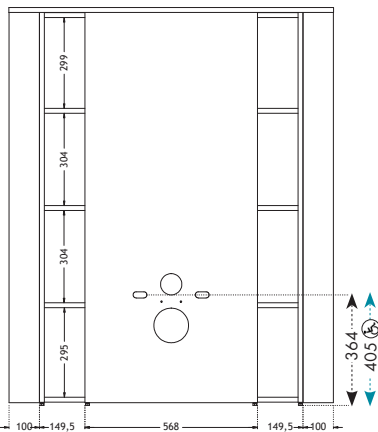

#### MODULE CENTRAL :

Largeur 568 mm - hauteur 1310 mm - profondeur 241 mm.  
Réalisé en PPSM\* 2 faces décors ép. 16 mm. Découpe d'évacuation et découpe de fixation cuvette pour hauteur d'assise à 47 cm. Pas de découpe pour le bouton poussoir (à réaliser par l'installateur).

#### HABILLAGE BÂTI-SUPPORT RÉGLABLE «PMR» - 3 VERSIONS Hauteur d'assise à 47 cm.

2 NICHES

1 PORTE / 1 NICHE

2 PORTES

Décors	Références	Références	Références
Blanc brillant EG	A2376828	A2376767	A2376880
Graphite	A2376835	A2376774	A2376897
Châtaignier blanc	A2414834	A2414865	A2414896
Chêne miel	A2414841	A2414872	A2414902
Chêne foncé	A2414858	A2414889	A2414919
Blanc brillant EG HYDRO	A2376873	A2376811	A2376934

### SCHÉMAS TECHNIQUES

LES 3 VERSIONS

VUE DE CÔTÉ

VERSION 2 NICHES

VUE DE FACE

VERSION 1 PORTE/1 NICHE

VUE DE FACE

VERSION 2 PORTES

VUE DE FACE