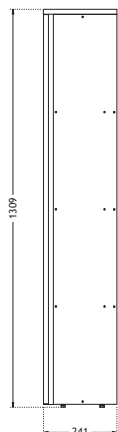

#### MODULE CENTRAL :

Largeur 568 mm - hauteur 1310 mm - profondeur 241 mm.  
Réalisé en PPSM\* 2 faces décors ép. 16 mm. Découpe d'évacuation et découpe de fixation cuvette pour hauteur d'assise à 47 cm. Pas de découpe pour le bouton poussoir (à réaliser par l'installateur).

#### Variante POIGNÉE :

Modèle P152. L190 mm, entraxe 128 mm. Métal noir mat. À l'unité.

Référence

A2395553

#### HABILLAGE BÂTI-SUPPORT RÉGLABLE «PMR» - 3 VERSIONS Hauteur d'assise à 47 cm.

2 NICHES

1 PORTE / 1 NICHE

2 PORTES

Décors	Références	Références	Références
Blanc brillant EG	A2376828	A2376767	A2376880
Graphite	A2376835	A2376774	A2376897
Châtaignier blanc	A2414834	A2414865	A2414896
Chêne miel	A2414841	A2414872	A2414902
Chêne foncé	A2414858	A2414889	A2414919
Blanc brillant EG HYDRO	A2376873	A2376811	A2376934

### SCHÉMAS TECHNIQUES

LES 3 VERSIONS

VUE DE CÔTÉ

VERSION 2 NICHES

VUE DE FACE

VERSION 1 PORTE/1 NICHE

VUE DE FACE

VERSION 2 PORTES