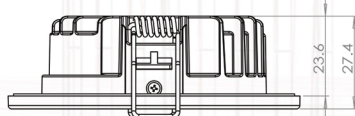

AURA

Spot LED CCT 2700 - 3000 - 4000K DIM
Référence : 153401 - Colerette Blanche
153406 - Colerette Noire

Description :

Spot LED extra-plat destiné aux gaines techniques de chauffage par air de type RIBO® - T.ONE ALDES®

Spot LED avec driver d'alimentation incorporé et commutateur de température de couleur positionné sur la face arrière

Caractéristiques :

Type LED : SMD 3CCT
Tension d'alimentation : AC 220-240V 50Hz
Flux 3000K/4000K : 510/540Lm
Durée de vie nominale : 30 000Hrs

Angle de diffusion : 40°
Puissance consommée : 5W
Dimmable : oui
Classe Electrique : II

Dimensions :

* avec variateurs prévus pour lampes LED ** suivant notice de pose