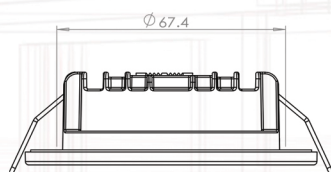

### Description :

Spot LED extra-plat destiné aux gaines techniques de chauffage par air de type RIBO® - T.ONE ALDES®

Spot LED avec driver d'alimentation incorporé et commutateur de température de couleur positionné sur la face arrière

### Dimensions :

\* avec variateurs prévus pour lampes LED \*\* suivant notice de pose

Source lumineuse LED  
remplaçable par  
une personne qualifiée