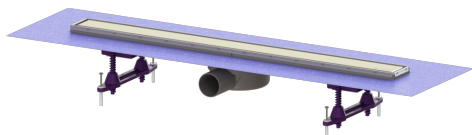

Caniveau de douche Linearis Compact L : 750 mm, DN 50, WaD, K 3, Multistop

Informations sur l'article

Numéro d'article: 45600.63FM

GTIN: 4026092081754

Groupe de remise: 10

Avantages

- Design individuel avec plaque réversible en acier inoxydable
- Normes de protection anti-incendie maximales
- Faible profondeur de pose

Description

Doté d'un corps de base soudé en ABS, le caniveau de douche Linearis Compact est adapté à un écoulement linéaire en intérieur. La plaque en acier inoxydable posée à l'envers est carrelable à souhait. Avec encoches d'infiltration préparées et dispositif anti-odeur Multistop.

Caractéristiques générales:

Diamètre nominal (DN):	50
Diamètre extérieur (DA):	50

Dimensions:

Largeur:	191 mm
Hauteur:	80 mm

null: 815 mm

Cuve:

Profondeur de pose: 80 mm

Corps de base:

Matériau corps de base: ABS

Caractéristiques fonctionnelles:

Type de couvercle: Couvercle en acier inoxydable
Grille Design: carrelable en option
Matériau du couvercle de recouvrement: Acier inoxydable 304
Couleur du couvercle: argenté, au choix
Hauteur maxi du revêtement: 15 mm
Classe de charge: K 3 (EN 1253-1)
Verrouillage: inséré