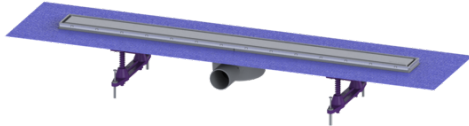

## Caniv. de douche Linearis Compact L : 850 mm, DN 50, WaD, K 3, Multistop

### Avantages

- Design individuel avec plaque réversible en acier inoxydable
- Faible profondeur de pose
- Normes de protection anti-incendie maximales

### Description

Doté d'un corps de base soudé en ABS, le caniveau de douche Linearis Compact est adapté à un écoulement linéaire en intérieur. La plaque en acier inoxydable posée à l'envers est carrelable à souhait. Avec encoches d'infiltration préparées et dispositif anti-odeur Multistop.

Cuve/corps de base	
Matériau corps de base:	ABS
Caractéristiques fonctionnelles	
Type de couvercle:	Couvercle en acier inoxydable
Matériau du couvercle de recouvrement:	Acier inoxydable 14301
Couleur du couvercle:	argenté
Matériau du cadre:	Acier inoxydable 14301
Verrouillage du couvercle:	inséré
Classe de charge:	K 3 (EN 1253-1)
Couleur de la grille:	carrelable en option
Cadre, longueur:	66 mm
Matériau du cadre:	850 mm
Hauteur maxi du revêtement:	15 mm
Matériau de la rehausse :	ABS
Dispositif anti-odeur:	Multistop