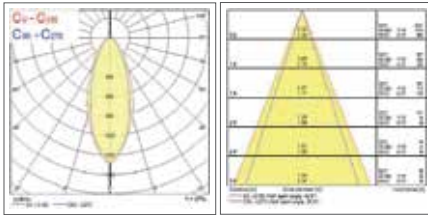

## Données photométriques

IP65 2700K (3CCT)

IP65 3000K (3CCT)

IP65 4000K (3CCT)

IP44 2700K (3CCT)

IP44 3000K (3CCT)

IP44 4000K (3CCT)