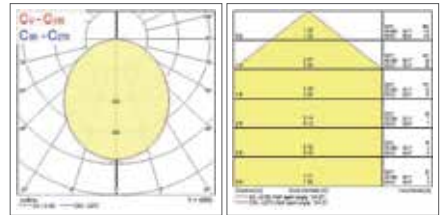

## Données photométriques

IP65 2700K (3CCT)

IP65 3000K (3CCT)

IP65 4000K (3CCT)

IP44 2700K (3CCT)

IP44 3000K (3CCT)

IP44 4000K (3CCT)