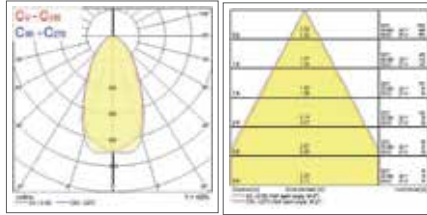

## Données photométriques

IP65 2700K (3CCT)

IP65 3000K (3CCT)

IP65 4000K (3CCT)

IP44 2700K (3CCT)

IP44 3000K (3CCT)

IP44 4000K (3CCT)