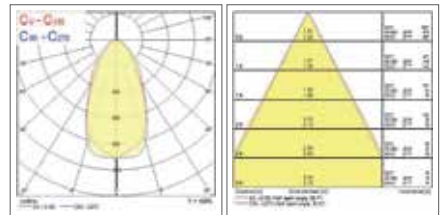

## Données photométriques

IP65 2700K (3CCT)

IP65 3000K (3CCT)

IP65 4000K (3CCT)

IP44 2700K (3CCT)

IP44 3000K (3CCT)

IP44 4000K (3CCT)