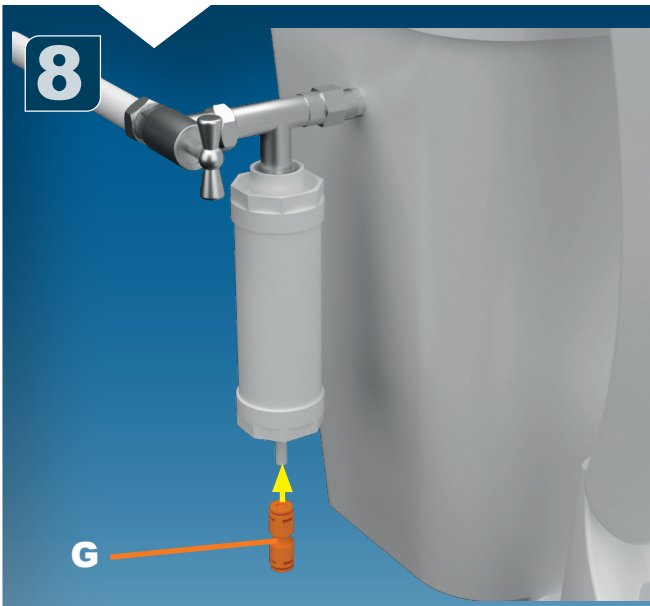

Smart Toilet Seat

AC 220-240V
50Hz - 1200W -
IPX4 -
TYPE: TB-370D

SERVICE HELPLINES

France
Tel. 01 44 82 25 55
Fax. 03 44 94 46 19

United Kingdom
Tel. 08457 650011 (Call from a
land line)
Fax. 020 8842 1671