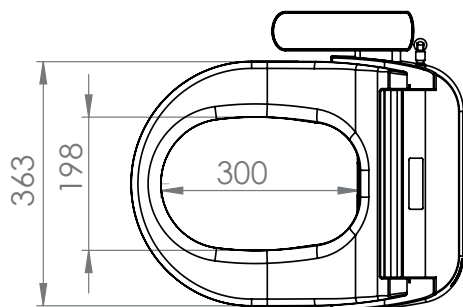

Smart Toilet Seat

AC 220-240V
50Hz - 1200W -
IPX4 -
TYPE: TB-370D

SERVICE HELPLINES

France
Tel. 01 44 82 25 55
Fax. 03 44 94 46 19

United Kingdom
Tel. 08457 650011 (Call from a
land line)
Fax. 020 8842 1671