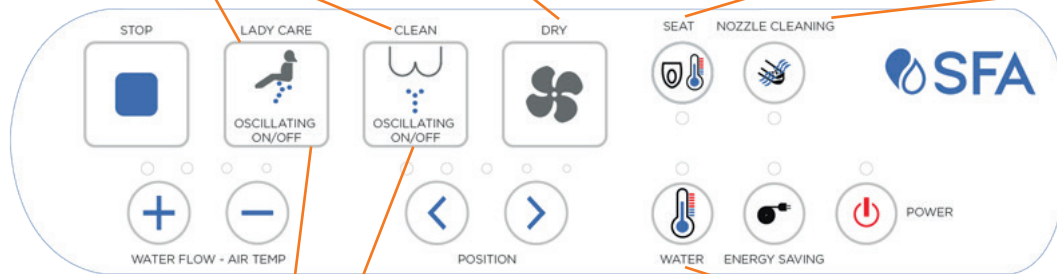

Smart Toilet Seat

AC 220-240V
50Hz - 1200W -
IPX4 -
TYPE: TB-370D

SERVICE HELPLINES

France
Tel. 01 44 82 25 55
Fax. 03 44 94 46 19

United Kingdom
Tel. 08457 650011 (Call from a
land line)
Fax. 020 8842 1671