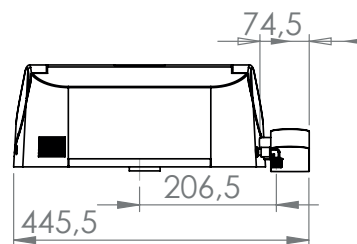

Smart Toilet Seat

AC 220-240V
50Hz - 1200W -
IPX4 -
TYPE: TB-370D

SERVICE HELPLINES

France
Tel. 01 44 82 25 55
Fax. 03 44 94 46 19

United Kingdom
Tel. 08457 650011 (Call from a
land line)
Fax. 020 8842 1671