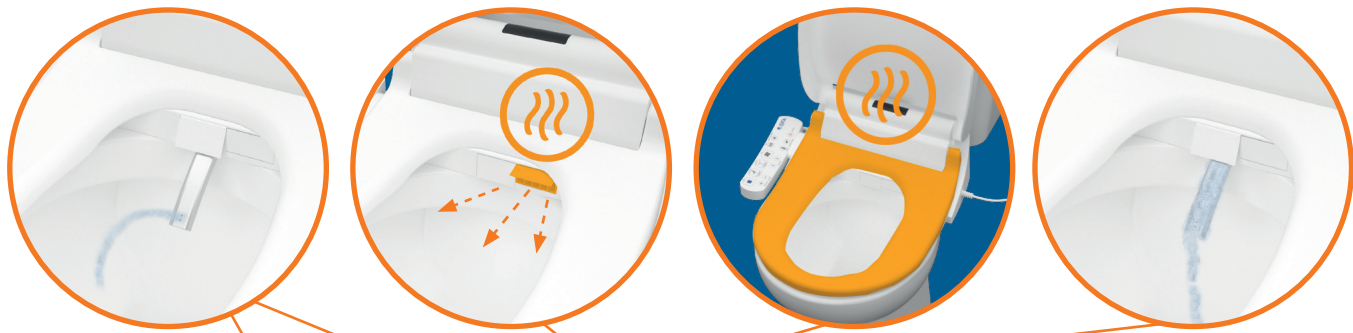

Smart Toilet Seat

AC 220-240V
50Hz - 1200W -
IPX4 -
TYPE: TB-370D

SERVICE HELPLINES

France
Tel. 01 44 82 25 55
Fax. 03 44 94 46 19

United Kingdom
Tel. 08457 650011 (Call from a
land line)
Fax. 020 8842 1671