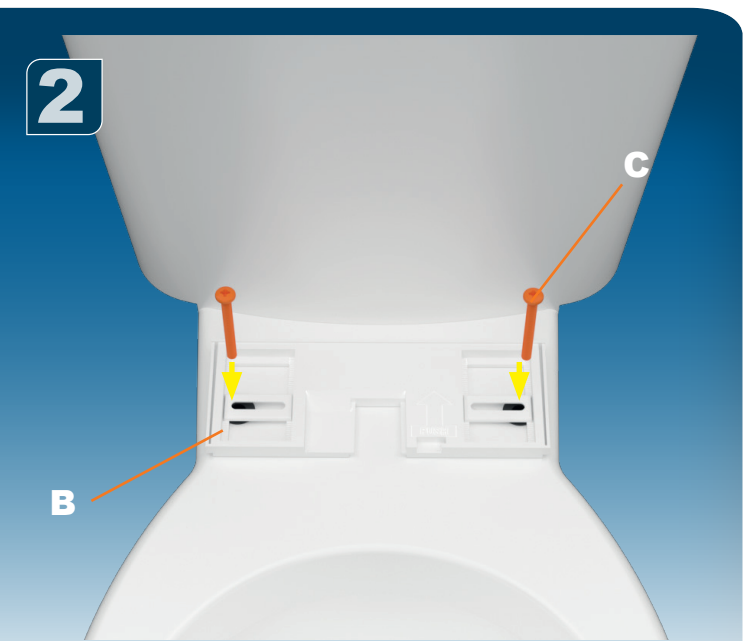

Smart Toilet Seat

AC 220-240V
50Hz - 1200W -
IPX4 -
TYPE: TB-370D

SERVICE HELPLINES

France
Tel. 01 44 82 25 55
Fax. 03 44 94 46 19

United Kingdom
Tel. 08457 650011 (Call from a
land line)
Fax. 020 8842 1671