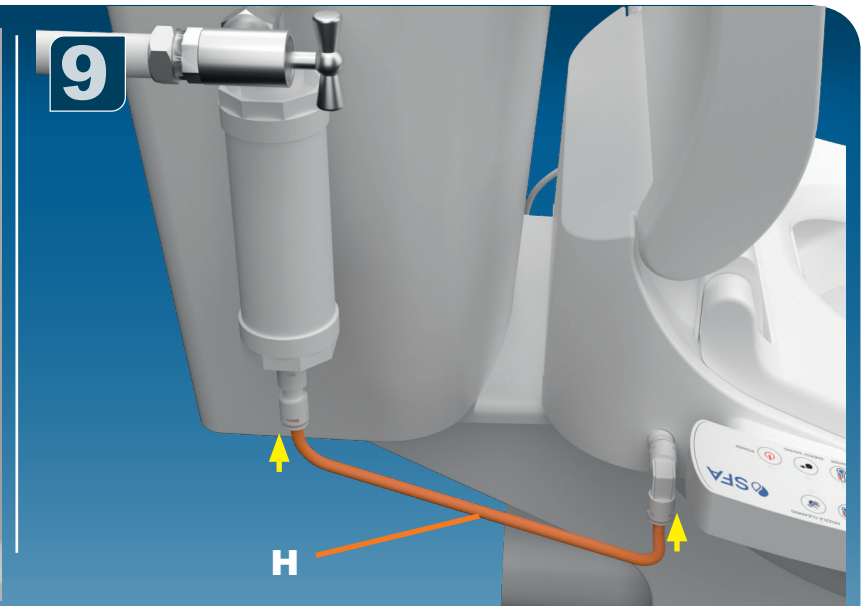

Smart Toilet Seat

AC 220-240V
50Hz - 1200W -
IPX4 -
TYPE: TB-370D

SERVICE HELPLINES

France
Tel. 01 44 82 25 55
Fax. 03 44 94 46 19

United Kingdom
Tel. 08457 650011 (Call from a
land line)
Fax. 020 8842 1671