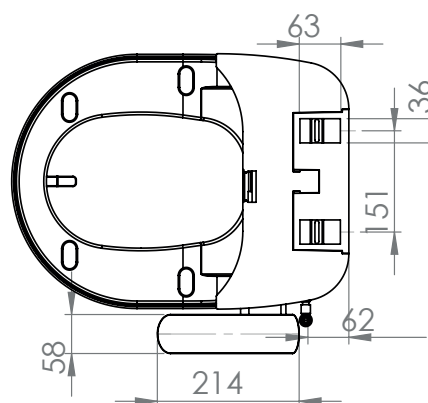

Smart Toilet Seat

AC 220-240V
50Hz - 1200W -
IPX4 -
TYPE: TB-370D

SERVICE HELPLINES

France
Tel. 01 44 82 25 55
Fax. 03 44 94 46 19

United Kingdom
Tel. 08457 650011 (Call from a
land line)
Fax. 020 8842 1671