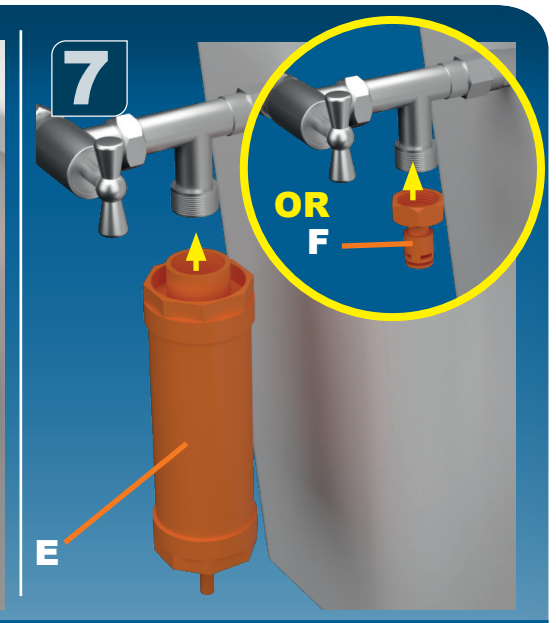

Smart Toilet Seat

AC 220-240V
50Hz - 1200W -
IPX4 -
TYPE: TB-370D

SERVICE HELPLINES

France
Tel. 01 44 82 25 55
Fax. 03 44 94 46 19

United Kingdom
Tel. 08457 650011 (Call from a
land line)
Fax. 020 8842 1671