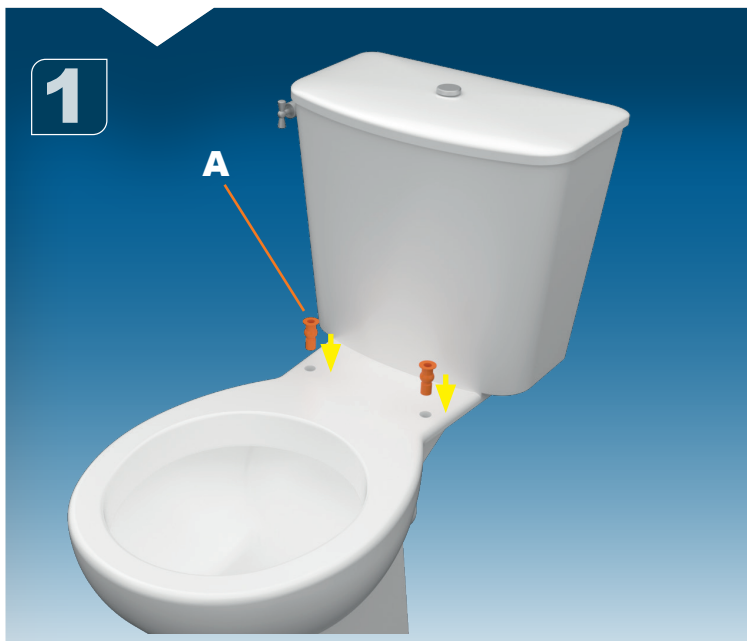

Smart Toilet Seat

AC 220-240V
50Hz - 1200W -
IPX4 -
TYPE: TB-370D

SERVICE HELPLINES

France
Tel. 01 44 82 25 55
Fax. 03 44 94 46 19

United Kingdom
Tel. 08457 650011 (Call from a
land line)
Fax. 020 8842 1671