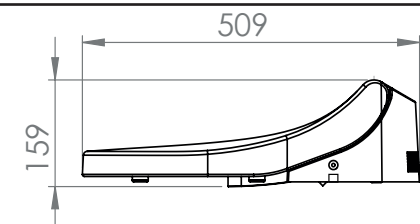

Smart Toilet Seat

AC 220-240V
50Hz - 1200W -
IPX4 -
TYPE: TB-370D

SERVICE HELPLINES

France
Tel. 01 44 82 25 55
Fax. 03 44 94 46 19

United Kingdom
Tel. 08457 650011 (Call from a
land line)
Fax. 020 8842 1671