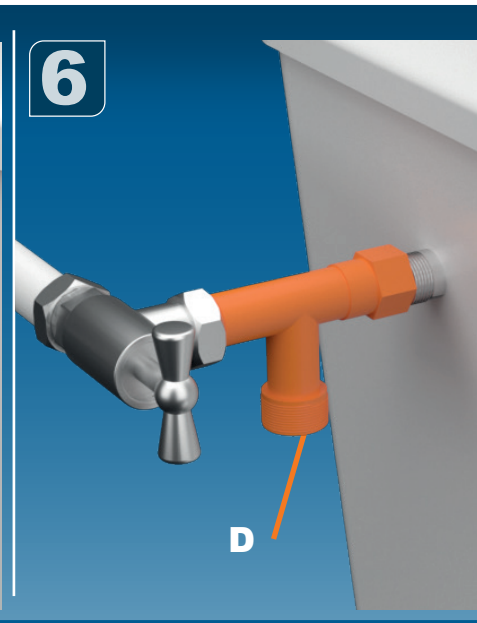

Smart Toilet Seat

AC 220-240V
50Hz - 1200W -
IPX4 -
TYPE: TB-370D

SERVICE HELPLINES

France
Tel. 01 44 82 25 55
Fax. 03 44 94 46 19

United Kingdom
Tel. 08457 650011 (Call from a
land line)
Fax. 020 8842 1671