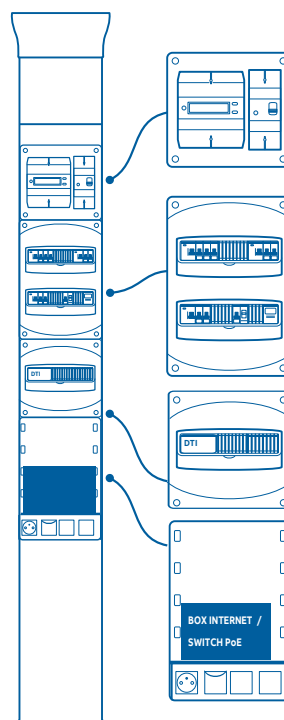

Réseau Numérique du Logement

Gale'O VDI - une offre en kit qui va à l'essentiel

Découvrez notre solution de répartition des réseaux de communication résidentiel, répondant à la NF C15-100 et à la nouvelle norme XP C 90-484 de performances de l'installation.

NF C 15-100-11 / XP C 90-483

- **Grade de câblage** : Tout RJ45 - Voix, Données et télévision (TNT/SAT)
- **Voix, Données** : 1Gb/s (Grade 2TV) -10Gb/s (Grade 3TV)
- **Prises RJ45** : 2 dans la pièce principale du logement et 1 prise par chambre
- **Zone attenante** pour les box FAI, et autres équipements du réseau

La platine d'abonné fournisseur d'énergie (pour disjoncteur général et/ou compteur électronique)

Le tableau électrique

Le coffret de communication VDI

La zone attenante séparée en option pour placer votre Box Internet ou un Switch Ethernet PoE ABB à proximité du coffret de communication VDI

Le coffret de communication Gale'O VDI et le tableau électrique ABB s'intègrent parfaitement à la Gaine Technique de Logement (GTL) ABB qui regroupe en un seul emplacement toutes les arrivées des réseaux de puissance et de communication.