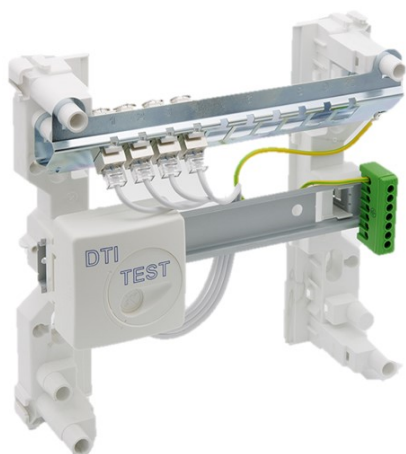

La platine d'abonné fournisseur d'énergie (pour disjoncteur général et/ou compteur électronique)

Le tableau électrique

Le coffret de communication VDI

La zone attenante séparée en option pour placer votre Box Internet ou un Switch Ethernet PoE ABB à proximité du coffret de communication VDI

Le coffret de communication Gale'O VDI et le tableau électrique ABB s'intègrent parfaitement à la Gaine Technique de Logement (GTL) ABB qui regroupe en un seul emplacement toutes les arrivées des réseaux de puissance et de communication.

Coffret en Kit Grade 2TV - 4 RJ45

Le kit comprend:

- 1x coffret Vide Galeo 1 rangée sans plaque de fond
- 1x DTI RJ45 + réhausse Rail DIN
- 1x cordon répartiteur xDSL - 4RJ45
- 1x support métal 10 emplacements format keystone
- 1x bornier de terre + fils de terre pour support métal
- 4x connecteurs RJ45 Cat.6 /Grade 2TV
- 1x obturateur 13 modules

Coffret en Kit Grade 3TV - 6 RJ45

Le kit comprend:

- 1x coffret Vide Galeo 1 rangée sans plaque de fond
- 1x DTI RJ45 + réhausse Rail DIN
- 1x cordon répartiteur xDSL - 4RJ45
- 1x support métal 10 emplacements format keystone
- 1x bornier de terre + fils de terre pour support métal
- 6x connecteurs RJ45 Cat.6a / Grade 3TV
- 1x obturateur 13 modules