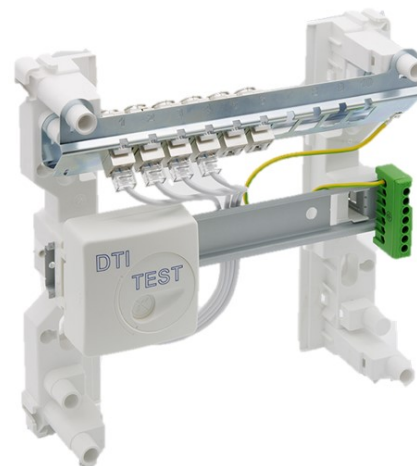

La platine d'abonné fournisseur d'énergie (pour disjoncteur général et/ou compteur électronique)

Le tableau électrique

Le coffret de communication VDI

La zone attenante séparée en option pour placer votre Box Internet ou un Switch Ethernet PoE ABB à proximité du coffret de communication VDI

Le coffret de communication Gale'O VDI et le tableau électrique ABB s'intègrent parfaitement à la Gaine Technique de Logement (GTL) ABB qui regroupe en un seul emplacement toutes les arrivées des réseaux de puissance et de communication.

Coffret en Kit Grade 2TV - 4 RJ45

Le kit comprend:

- 1x coffret Vide Galeo 1 rangée sans plaque de fond
- 1x DTI RJ45 + réhausse Rail DIN
- 1x cordon répartiteur xDSL - 4RJ45
- 1x support métal 10 emplacements format keystone
- 1x bornier de terre + fils de terre pour support métal
- 4x connecteurs RJ45 Cat.6 /Grade 2TV
- 1x obturateur 13 modules

Coffret en Kit Grade 3TV - 6 RJ45

Le kit comprend:

- 1x coffret Vide Galeo 1 rangée sans plaque de fond
- 1x DTI RJ45 + réhausse Rail DIN
- 1x cordon répartiteur xDSL - 4RJ45
- 1x support métal 10 emplacements format keystone
- 1x bornier de terre + fils de terre pour support métal
- 6x connecteurs RJ45 Cat.6a / Grade 3TV
- 1x obturateur 13 modules