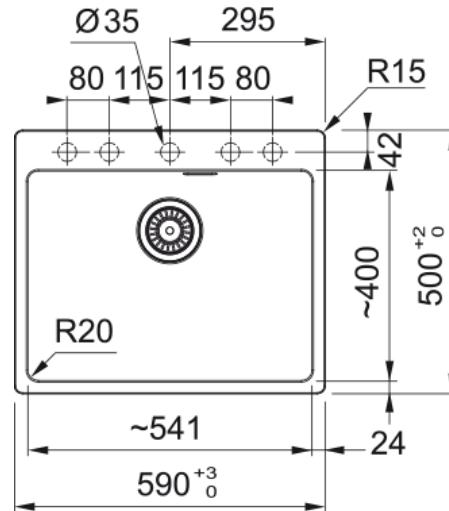

MARIS MRG 610-54 PLAGÉ ROBINETTERIE | 114.0665.282

Données

Information produit

Type d'évier	Cuve
Matériau	Fragranit+
Nombre de cuves	1
Couleur	Stone
Finition	Aucun

Dimensions

Dimensions évier: longueur	590.0
Dimensions évier: largeur	500.0
Grande cuve : longueur	540.0
Grande cuve : largeur	400.0
Grande cuve : profondeur	200.0
Longueur découpe	570.0
Largeur encart de découpe	480.0

Installation

Caisson	60 cm

Spécifications produit

Type d'installation	A encastrer
Type de bonde	90mm
Position égouttoir	Sans égouttoir

Description du produit

Marque	Franke
Famille de produit	Maris
Gamme	Maris
Certificat	CE
Certificat	UKCA

Caractéristiques produit

Nombre d'égouttoirs	Sans égouttoir