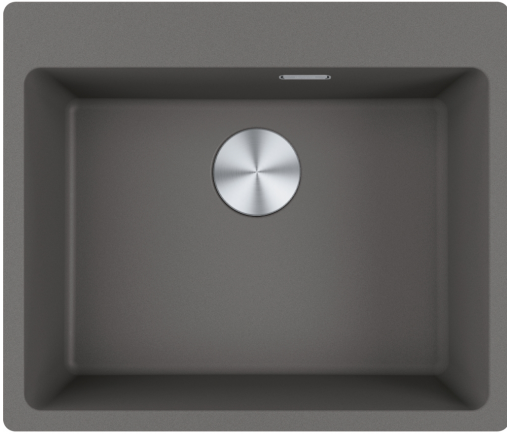

MARIS MRG 610-54 PLAGÉ ROBINETTERIE | 114.0665.282

Données

Information produit

Type d'évier	Cuve
Matériau	Fragranit+
Nombre de cuves	1
Couleur	Stone
Finition	Aucun

Dimensions

Dimensions évier: longueur	590.0
Dimensions évier: largeur	500.0
Grande cuve : longueur	540.0
Grande cuve : largeur	400.0
Grande cuve : profondeur	200.0
Longueur découpe	570.0
Largeur encart de découpe	480.0

Installation

Caisson	60 cm

Spécifications produit

Type d'installation	A encastrer
Type de bonde	90mm
Position égouttoir	Sans égouttoir

Description du produit

Marque	Franke
Famille de produit	Maris
Gamme	Maris
Certificat	CE
Certificat	UKCA

Caractéristiques produit

Nombre d'égouttoirs	Sans égouttoir