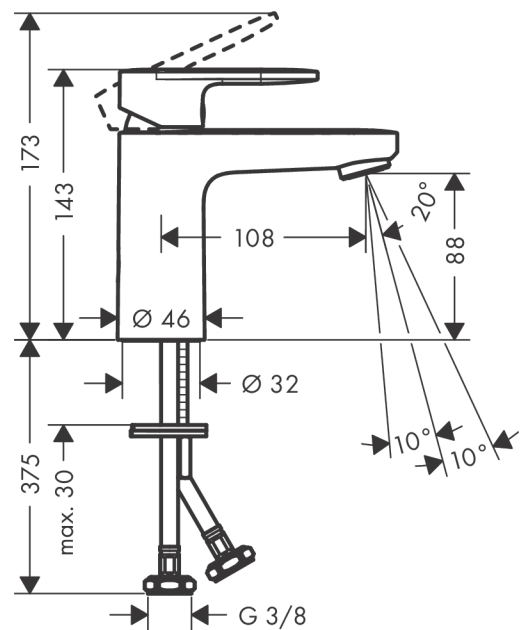

Plan géométral