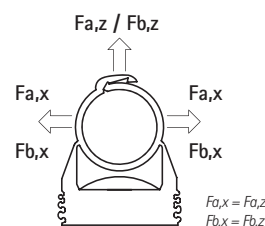

* Charge maximale admissible pour une installation à une température de 21°C (70°F) avec un écrou M6 Walraven starQuick® et une tige filetée M6. Les valeurs indiquées sont des valeurs de recommandation, elles sont basées sur nos connaissances techniques actuelles, notre expérience, la documentation technique ainsi que les tests réalisés en conditions de laboratoire. Elles ne dispensent pas l'utilisateur final de tester lui-même le produit : un grand nombre de paramètres entrent en ligne de compte en fonction du montage et de l'application. Nos spécifications ne peuvent pas être utilisées pour établir une déclaration officielle attestant des caractéristiques du produit, ou du fait que le produit convient à une utilisation spécifique.

- max. +90 °C (+194 °F)
  min. -40 °C (-40 °F)

- Les colliers starQuick® peuvent être installés à l'extérieur et à l'intérieur.