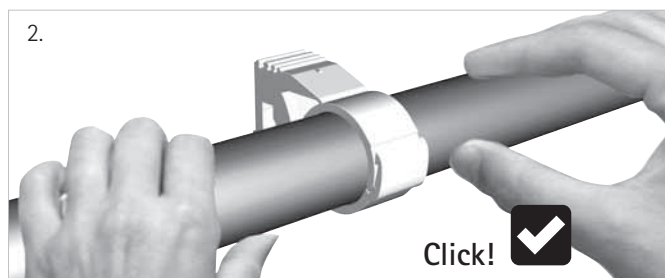

Walraven starQuick® – Notice de montage

Mode opératoire

Certificats

UL

Underwriters Laboratories Inc. a testé les colliers Walraven starQuick® selon la spécification UL 1565 (charge limitée). Selon cette norme les colliers sont testés pour une température maximale de 50°C (122°F) et une charge maximale admissible de :