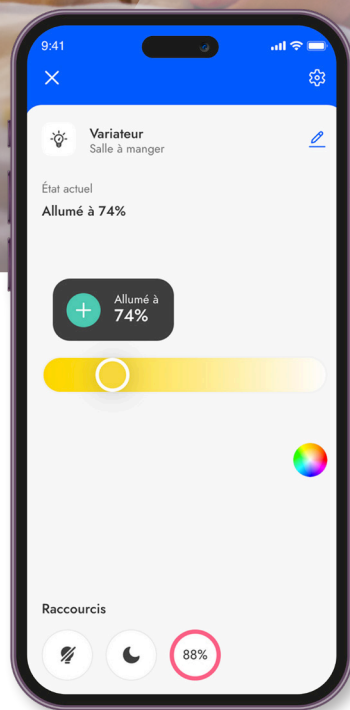

## Éclairage

### MTV300E-UP

Télévariateur 300W  
temporisable Zigbee

Version encastrable  
Réf. 4820408

 Variation d'éclairage compatible avec tout éclairage variable

 Temporisable, s'éteint en cas d'oubli

 Pilotable depuis la commande locale comme à distance

 Ajouter autant de points de commande que souhaité

 Fonction veilleuse enfant

 Technologie Zigbee 3.0