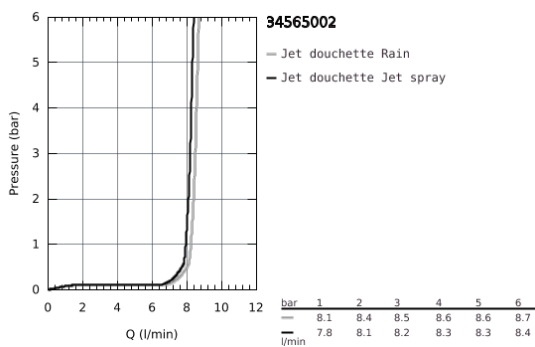

## 34 565 002 GROHTHERM 800 MITIGEUR THERMOSTATIQUE DOUCHE

### DESCRIPTION DU PRODUIT

- Colour: Chromé
- Avec ensemble de douche 2 jets avec barre
- Composé de :
  - Grotherm 800 mitigeur thermostatique 1/2" (34 558)
  - Tempesta ensemble de douche avec barre, 600 mm (26 162)
- Gamme GROHE Professional