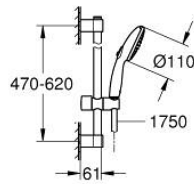

### DESCRIPTION DU PRODUIT

- Colour: Chromé
- Avec ensemble de douche 2 jets avec barre
- Composé de :
  - Grotherm 800 mitigeur thermostatique 1/2" (34 558)
  - Tempesta ensemble de douche avec barre, 600 mm (26 162)
- Gamme GROHE Professional

### PIÈCES DÉTACHÉES, novembre 2021 – now

- 1: Poignée contrôle de température Grotherm 1000 Performance (N ° de commande 47981000)
- 2: Bague de fixation (N ° de commande 47743000)
- 3: Cartouche thermostatique compacte 1/2" (N ° de commande 47439000)
- 4: Poignée d'arrêt (N ° de commande 47980000)
- 5: Tête à disques en céramique 1/2" (N ° de commande 45346000)
- 5.1: Joint torique 18,2 x 1,7 (N ° de commande 0392400M)
- 6: Clapet anti-retours (N ° de commande 08565000)
- 7: Clapet anti-retours (N ° de commande 47189000)
- 7.1: Filtre à impuretés (N ° de commande 0726400M)
- 7.2: Clapet anti-retours (N ° de commande 08565000)
- 7.3: Joint torique 17 x 2 (N ° de commande 0305500M)
- 8: Raccord S mural (N ° de commande 12075000)
- 8.1: Joint (N ° de commande 0138600M)
- 8.2: Rosace (N ° de commande 0221000M)
- 9: Curseur (N ° de commande 48609000)
- 10: Embout de barre (N ° de commande 48607000)
- 11: Embout de barre (N ° de commande 48608000)
- 12: Filtre (N ° de commande 0700200M)
- 13: Rallonge 3/4" 20 mm (N ° de commande 0713000M)\*
- 14: Clé spéciale (N ° de commande 19377000)\*
- 15: Clé (N ° de commande 19332000)\*
- 16: Câble d'épaisseur (N ° de commande 48543001)\*
- 17: Cartouche GROHE TurboStat 1/2" (N ° de commande 47175000)\*