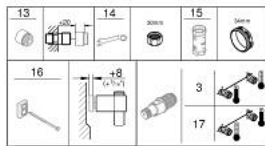

### DESCRIPTION DU PRODUIT

- Colour: Chromé
- Avec ensemble de douche 2 jets avec barre
- Composé de :
  - Grotherm 800 mitigeur thermostatique 1/2" (34 558)
  - Tempesta ensemble de douche avec barre, 600 mm (26 162)
- Gamme GROHE Professional

### PIÈCES DÉTACHÉES, novembre 2021 – now

- 1: Poignée contrôle de température Grotherm 1000 Performance (N ° de commande 47981000)
- 2: Bague de fixation (N ° de commande 47743000)
- 3: Cartouche thermostatique compacte 1/2" (N ° de commande 47439000)
- 4: Poignée d'arrêt (N ° de commande 47980000)
- 5: Tête à disques en céramique 1/2" (N ° de commande 45346000)
- 5.1: Joint torique 18,2 x 1,7 (N ° de commande 0392400M)
- 6: Clapet anti-retours (N ° de commande 08565000)
- 7: Clapet anti-retours (N ° de commande 47189000)
- 7.1: Filtre à impuretés (N ° de commande 0726400M)
- 7.2: Clapet anti-retours (N ° de commande 08565000)
- 7.3: Joint torique 17 x 2 (N ° de commande 0305500M)
- 8: Raccord S mural (N ° de commande 12075000)
- 8.1: Joint (N ° de commande 0138600M)
- 8.2: Rosace (N ° de commande 0221000M)
- 9: Curseur (N ° de commande 48609000)
- 10: Embout de barre (N ° de commande 48607000)
- 11: Embout de barre (N ° de commande 48608000)
- 12: Filtre (N ° de commande 0700200M)
- 13: Rallonge 3/4" 20 mm (N ° de commande 0713000M)\*
- 14: Clé spéciale (N ° de commande 19377000)\*
- 15: Clé (N ° de commande 19332000)\*
- 16: Câble d'épaisseur (N ° de commande 48543001)\*
- 17: Cartouche GROHE TurboStat 1/2" (N ° de commande 47175000)\*