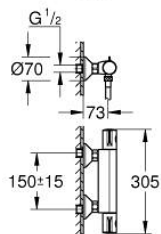

### DESCRIPTION DU PRODUIT

- Colour: Chromé
- Avec ensemble de douche 2 jets avec barre
- Composé de :
  - Grotherm 800 mitigeur thermostatique 1/2" (34 558)
  - Tempesta ensemble de douche avec barre, 600 mm (26 162)
- Gamme GROHE Professional

### PIÈCES DÉTACHÉES, novembre 2021 – now

- 1: Poignée contrôle de température Grotherm 1000 Performance (N ° de commande 47981000)
- 2: Bague de fixation (N ° de commande 47743000)
- 3: Cartouche thermostatique compacte 1/2" (N ° de commande 47439000)
- 4: Poignée d'arrêt (N ° de commande 47980000)
- 5: Tête à disques en céramique 1/2" (N ° de commande 45346000)
- 5.1: Joint torique 18,2 x 1,7 (N ° de commande 0392400M)
- 6: Clapet anti-retours (N ° de commande 08565000)
- 7: Clapet anti-retours (N ° de commande 47189000)
- 7.1: Filtre à impuretés (N ° de commande 0726400M)
- 7.2: Clapet anti-retours (N ° de commande 08565000)
- 7.3: Joint torique 17 x 2 (N ° de commande 0305500M)
- 8: Raccord S mural (N ° de commande 12075000)
- 8.1: Joint (N ° de commande 0138600M)
- 8.2: Rosace (N ° de commande 0221000M)
- 9: Curseur (N ° de commande 48609000)
- 10: Embout de barre (N ° de commande 48607000)
- 11: Embout de barre (N ° de commande 48608000)
- 12: Filtre (N ° de commande 0700200M)
- 13: Rallonge 3/4" 20 mm (N ° de commande 0713000M)\*
- 14: Clé spéciale (N ° de commande 19377000)\*
- 15: Clé (N ° de commande 19332000)\*
- 16: Câble d'épaisseur (N ° de commande 48543001)\*
- 17: Cartouche GROHE TurboStat 1/2" (N ° de commande 47175000)\*