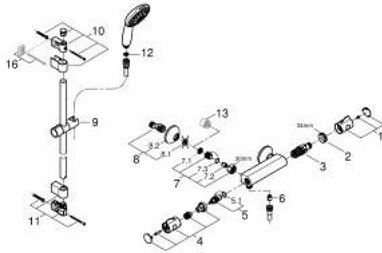

### DESCRIPTION DU PRODUIT

- Colour: Chromé
- Avec ensemble de douche 2 jets avec barre
- Composé de :
  - Grotherm 800 mitigeur thermostatique 1/2" (34 558)
  - Tempesta ensemble de douche avec barre, 600 mm (26 162)
- Gamme GROHE Professional

### PIÈCES DÉTACHÉES, novembre 2021 – now

- 1: Poignée contrôle de température Grotherm 1000 Performance (N ° de commande 47981000)
- 2: Bague de fixation (N ° de commande 47743000)
- 3: Cartouche thermostatique compacte 1/2" (N ° de commande 47439000)
- 4: Poignée d'arrêt (N ° de commande 47980000)
- 5: Tête à disques en céramique 1/2" (N ° de commande 45346000)
- 5.1: Joint torique 18,2 x 1,7 (N ° de commande 0392400M)
- 6: Clapet anti-retours (N ° de commande 08565000)
- 7: Clapet anti-retours (N ° de commande 47189000)
- 7.1: Filtre à impuretés (N ° de commande 0726400M)
- 7.2: Clapet anti-retours (N ° de commande 08565000)
- 7.3: Joint torique 17 x 2 (N ° de commande 0305500M)
- 8: Raccord S mural (N ° de commande 12075000)
- 8.1: Joint (N ° de commande 0138600M)
- 8.2: Rosace (N ° de commande 0221000M)
- 9: Curseur (N ° de commande 48609000)
- 10: Embout de barre (N ° de commande 48607000)
- 11: Embout de barre (N ° de commande 48608000)
- 12: Filtre (N ° de commande 0700200M)
- 13: Rallonge 3/4" 20 mm (N ° de commande 0713000M)\*
- 14: Clé spéciale (N ° de commande 19377000)\*
- 15: Clé (N ° de commande 19332000)\*
- 16: Câble d'épaisseur (N ° de commande 48543001)\*
- 17: Cartouche GROHE TurboStat 1/2" (N ° de commande 47175000)\*