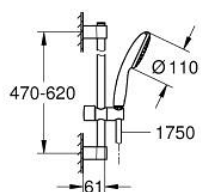

34 808 001 GROHTHERM 500 MITIGEUR THERMOSTATIQUE DOUCHE

DESCRIPTION DU PRODUIT

- Colour: Chromé
- avec ensemble de douche 1 jet avec barre
- Composé de :
 - Mitigeur thermostatique Grotherm 500 1/2" (34 795)
 - Ensemble de douche Tempesta avec barre, 600 mm (27 924)
- Gamme GROHE Professional

34 808 001 GROHTHERM 500 MITIGEUR THERMOSTATIQUE DOUCHE

PIÈCES DÉTACHÉES, novembre 2021 – now

- 1: GRT 500 poignée de sélection températ. F (N ° de commande 49177000)
- 2: Cartouche thermostatique compacte 1/2" (N ° de commande 49176000)
- 3: Tête long-life 1/2" (N ° de commande 49174000)
- 4: Clapet anti-retours (N ° de commande 47886000)
- 5: Nipple (N ° de commande 49179000)
- 5.1: Joint torique 17 x 2 (N ° de commande 0305500M)
- 5.2: Filtre à impuretés (N ° de commande 0726400M)
- 6: Clapet anti-retours (N ° de commande 08565000)
- 7: Raccord S mural (N ° de commande 12075000)
- 7.1: Joint (N ° de commande 0138600M)
- 7.2: Rosace (N ° de commande 0221000M)
- 8: Embout de barre (N ° de commande 48607000)
- 9: Embout de barre (N ° de commande 48608000)
- 10: Curseur (N ° de commande 48609000)
- 11: Filtre (N ° de commande 0700200M)
- 12: Rallonge 3/4" 20 mm (N ° de commande 0713000M)*
- 13: Câle d'épaisseur (N ° de commande 48543001)*
- 14: Clé spéciale (N ° de commande 19377000)*
- 15: Clé (N ° de commande 49059000)*