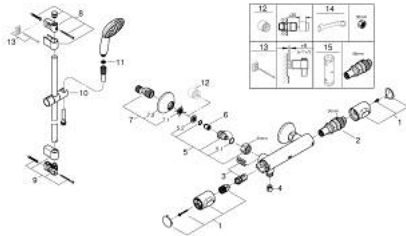

34 808 001 GROHTHERM 500 MITIGEUR THERMOSTATIQUE DOUCHE

DESCRIPTION DU PRODUIT

- Colour: Chromé
- avec ensemble de douche 1 jet avec barre
- Composé de :
 - Mitigeur thermostatique Grotherm 500 1/2" (34 795)
 - Ensemble de douche Tempesta avec barre, 600 mm (27 924)
- Gamme GROHE Professional

34 808 001 GROHTHERM 500 MITIGEUR THERMOSTATIQUE DOUCHE

PIÈCES DÉTACHÉES, novembre 2021 – now

- 1: GRT 500 poignée de sélection températ. F (N ° de commande 49177000)
- 2: Cartouche thermostatique compacte 1/2" (N ° de commande 49176000)
- 3: Tête long-life 1/2" (N ° de commande 49174000)
- 4: Clapet anti-retours (N ° de commande 47886000)
- 5: Nipple (N ° de commande 49179000)
- 5.1: Joint torique 17 x 2 (N ° de commande 0305500M)
- 5.2: Filtre à impuretés (N ° de commande 0726400M)
- 6: Clapet anti-retours (N ° de commande 08565000)
- 7: Raccord S mural (N ° de commande 12075000)
- 7.1: Joint (N ° de commande 0138600M)
- 7.2: Rosace (N ° de commande 0221000M)
- 8: Embout de barre (N ° de commande 48607000)
- 9: Embout de barre (N ° de commande 48608000)
- 10: Curseur (N ° de commande 48609000)
- 11: Filtre (N ° de commande 0700200M)
- 12: Rallonge 3/4" 20 mm (N ° de commande 0713000M)*
- 13: Câle d'épaisseur (N ° de commande 48543001)*
- 14: Clé spéciale (N ° de commande 19377000)*
- 15: Clé (N ° de commande 49059000)*