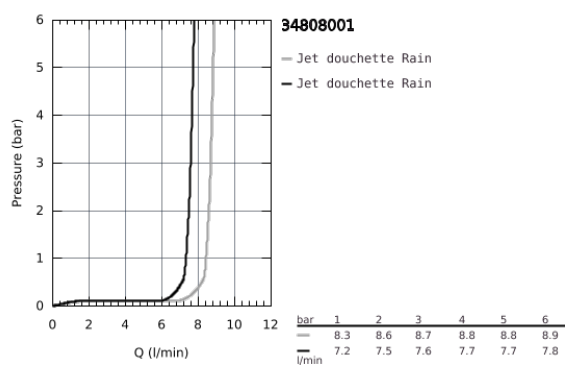

34 808 001 GROHTHERM 500 MITIGEUR THERMOSTATIQUE DOUCHE

DESCRIPTION DU PRODUIT

- Colour: Chromé
- avec ensemble de douche 1 jet avec barre
- Composé de :
 - Mitigeur thermostatique Grotherm 500 1/2" (34 795)
 - Ensemble de douche Tempesta avec barre, 600 mm (27 924)
- Gamme GROHE Professional

34 808 001 GROHTHERM 500 MITIGEUR THERMOSTATIQUE DOUCHE

PIÈCES DÉTACHÉES, novembre 2021 – now

- 1: GRT 500 poignée de sélection températ. F (N ° de commande 49177000)
- 2: Cartouche thermostatique compacte 1/2" (N ° de commande 49176000)
- 3: Tête long-life 1/2" (N ° de commande 49174000)
- 4: Clapet anti-retours (N ° de commande 47886000)
- 5: Nipple (N ° de commande 49179000)
- 5.1: Joint torique 17 x 2 (N ° de commande 0305500M)
- 5.2: Filtre à impuretés (N ° de commande 0726400M)
- 6: Clapet anti-retours (N ° de commande 08565000)
- 7: Raccord S mural (N ° de commande 12075000)
- 7.1: Joint (N ° de commande 0138600M)
- 7.2: Rosace (N ° de commande 0221000M)
- 8: Embout de barre (N ° de commande 48607000)
- 9: Embout de barre (N ° de commande 48608000)
- 10: Curseur (N ° de commande 48609000)
- 11: Filtre (N ° de commande 0700200M)
- 12: Rallonge 3/4" 20 mm (N ° de commande 0713000M)*
- 13: Câle d'épaisseur (N ° de commande 48543001)*
- 14: Clé spéciale (N ° de commande 19377000)*
- 15: Clé (N ° de commande 49059000)*