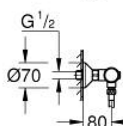

34 808 001 GROHTHERM 500 MITIGEUR THERMOSTATIQUE DOUCHE

DESCRIPTION DU PRODUIT

- Colour: Chromé
- avec ensemble de douche 1 jet avec barre
- Composé de :
 - Mitigeur thermostatique Grotherm 500 1/2" (34 795)
 - Ensemble de douche Tempesta avec barre, 600 mm (27 924)
- Gamme GROHE Professional

34 808 001 GROHTHERM 500 MITIGEUR THERMOSTATIQUE DOUCHE

PIÈCES DÉTACHÉES, novembre 2021 – now

- 1: GRT 500 poignée de sélection températ. F (N ° de commande 49177000)
- 2: Cartouche thermostatique compacte 1/2" (N ° de commande 49176000)
- 3: Tête long-life 1/2" (N ° de commande 49174000)
- 4: Clapet anti-retours (N ° de commande 47886000)
- 5: Nipple (N ° de commande 49179000)
- 5.1: Joint torique 17 x 2 (N ° de commande 0305500M)
- 5.2: Filtre à impuretés (N ° de commande 0726400M)
- 6: Clapet anti-retours (N ° de commande 08565000)
- 7: Raccord S mural (N ° de commande 12075000)
- 7.1: Joint (N ° de commande 0138600M)
- 7.2: Rosace (N ° de commande 0221000M)
- 8: Embout de barre (N ° de commande 48607000)
- 9: Embout de barre (N ° de commande 48608000)
- 10: Curseur (N ° de commande 48609000)
- 11: Filtre (N ° de commande 0700200M)
- 12: Rallonge 3/4" 20 mm (N ° de commande 0713000M)*
- 13: Câle d'épaisseur (N ° de commande 48543001)*
- 14: Clé spéciale (N ° de commande 19377000)*
- 15: Clé (N ° de commande 49059000)*