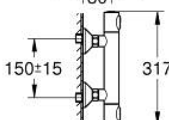

34 808 001 GROHTHERM 500 MITIGEUR THERMOSTATIQUE DOUCHE

DESCRIPTION DU PRODUIT

- Colour: Chromé
- avec ensemble de douche 1 jet avec barre
- Composé de :
 - Mitigeur thermostatique Grotherm 500 1/2" (34 795)
 - Ensemble de douche Tempesta avec barre, 600 mm (27 924)
- Gamme GROHE Professional

34 808 001 GROHTHERM 500 MITIGEUR THERMOSTATIQUE DOUCHE

PIÈCES DÉTACHÉES, novembre 2021 – now

- 1: GRT 500 poignée de sélection températ. F (N ° de commande 49177000)
- 2: Cartouche thermostatique compacte 1/2" (N ° de commande 49176000)
- 3: Tête long-life 1/2" (N ° de commande 49174000)
- 4: Clapet anti-retours (N ° de commande 47886000)
- 5: Nipple (N ° de commande 49179000)
- 5.1: Joint torique 17 x 2 (N ° de commande 0305500M)
- 5.2: Filtre à impuretés (N ° de commande 0726400M)
- 6: Clapet anti-retours (N ° de commande 08565000)
- 7: Raccord S mural (N ° de commande 12075000)
- 7.1: Joint (N ° de commande 0138600M)
- 7.2: Rosace (N ° de commande 0221000M)
- 8: Embout de barre (N ° de commande 48607000)
- 9: Embout de barre (N ° de commande 48608000)
- 10: Curseur (N ° de commande 48609000)
- 11: Filtre (N ° de commande 0700200M)
- 12: Rallonge 3/4" 20 mm (N ° de commande 0713000M)*
- 13: Câle d'épaisseur (N ° de commande 48543001)*
- 14: Clé spéciale (N ° de commande 19377000)*
- 15: Clé (N ° de commande 49059000)*