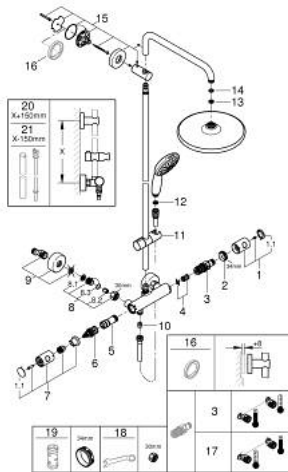

26 671 001 TEMPESTA SYSTEM 250 COLONNE DE DOUCHE AVEC MITIGEUR THERMOSTATIQUE

PIÈCES DÉTACHÉES, novembre 2021 – now

1: Poignée contrôle de température Grohtherm 1000 Performance (N ° de commande 47985000)

1.1: Plaque de recouvrement poignée (N ° de commande 6458500M)

2: Bague de fixation (N ° de commande 47743000)

3: Cartouche thermostatique compacte 1/2" (N ° de commande 47885000)

4: Amortisseur acoustique (N ° de commande 47398000)

5: conduite d'eau (N ° de commande 47751000)

6: Aquadimmer (N ° de commande 12433000)

7: Poignée métal 1/2" (N ° de commande 47984000)

7.1: Plaque de recouvrement poignée (N ° de commande 6458500M)

8: Clapet anti-retours (N ° de commande 47189000)

8.1: Filtre à impuretés (N ° de commande 0726400M)

8.2: Clapet anti-retours (N ° de commande 08565000)

8.3: Joint torique 17 x 2 (N ° de commande 0305500M)

9: Raccord S mural (N ° de commande 12662000)

10: Clapet anti-retours (N ° de commande 08565000)

11: Curseur (N ° de commande 48609000)

12: Filtre (N ° de commande 0700200M)

13: Filtre (N ° de commande 48007000)

14: Joint fibre 15x21 (N ° de commande 0138900M)

15: Embout de barre (N ° de commande 48279000)

16: Câle d'épaisseur (N ° de commande 27180000)*

17: Cartouche GROHE TurboStat 1/2" (N ° de commande 47175000)*

18: Clé spéciale (N ° de commande 19377000)*

19: Clé (N ° de commande 19332000)*

20: Colonne de douche (N ° de commande 48514000)*

21: Colonne de douche (N ° de commande 48515000)*

*Accessoires spéciaux