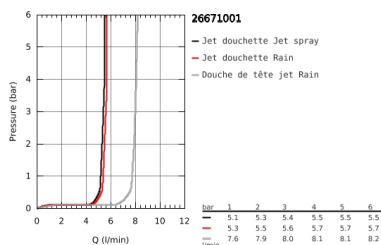

26 671 001 TEMPESTA SYSTEM 250 COLONNE DE DOUCHE AVEC MITIGEUR THERMOSTATIQUE

DESCRIPTION DU PRODUIT (1/2)

- Colour: Chromé
- Composé de :
- Bras de douche de 390 mm orientable horizontalement
- Fixation supérieure réglable en hauteur pour ajustement sur des trous existants
- Mitigeur thermostatique incluant fonction inverseur 2 sorties
- Permet le changement entre:
- Douche de tête Tempesta 250 (26 666)
- Types de jets:
- Jet pluie
- Partie supérieure de la douche de tête blanche
- Avec rotule
- Angle de rotation $\pm 10^\circ$
- Douchette Tempesta 110 (26 666)
- 2 jets :
- Jet pluie, jet stimulant
- Curseur ajustable en hauteur
- Flexible Rotaflex TwistStop 1750 mm 1/2" x 1/2" (28 410)
- Débit maximum : 8.5 l/min à 3 bars (8 l/min à partir de mars 2024)
- GROHE Économie d'eau Consommation d'eau réduite, jet parfait
- GROHE TurboStat Régulation de la température quasi-instantanée et sécurité anti-brûlures en cas de coupure d'eau froide
- GROHE Butée de sécurité butée de sécurité anti-brûlure
- GROHE SafeStop Plus limiteur de température intégré à 50°C max
- GROHE Sélection facile - Tourner simplement le bouton pour profiter du jet souhaité
- GROHE DreamSpray débit d'eau uniforme pour tous les types de jets
- ShockProof anneau en silicone protecteur en cas de chute
- GROHE Brillance Longue Durée : Brillance éclatante année après année
- GROHE MetalGrip poignées ergonomiques en métal
- Procédé anti-calcaire SpeedClean
- Conduits d'eau internes, longévité maximale
- Système anti-torsion