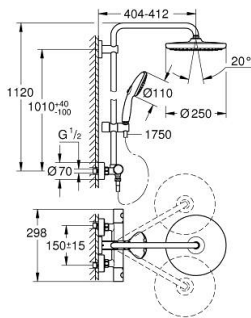

26 671 001 TEMPESTA SYSTEM 250 COLONNE DE DOUCHE AVEC MITIGEUR THERMOSTATIQUE

DESCRIPTION DU PRODUIT (1/2)

- Colour: Chromé
- Composé de :
- Bras de douche de 390 mm orientable horizontalement
- Fixation supérieure réglable en hauteur pour ajustement sur des trous existants
- Mitigeur thermostatique incluant fonction inverseur 2 sorties
- Permet le changement entre:
- Douche de tête Tempesta 250 (26 666)
- Types de jets:
- Jet pluie
- Partie supérieure de la douche de tête blanche
- Avec rotule
- Angle de rotation $\pm 10^\circ$
- Douchette Tempesta 110 (26 666)
- 2 jets :
- Jet pluie, jet stimulant
- Curseur ajustable en hauteur
- Flexible Rotaflex TwistStop 1750 mm 1/2" x 1/2" (28 410)
- Débit maximum : 8.5 l/min à 3 bars (8 l/min à partir de mars 2024)
- GROHE Économie d'eau Consommation d'eau réduite, jet parfait
- GROHE TurboStat Régulation de la température quasi-instantanée et sécurité anti-brûlures en cas de coupure d'eau froide
- GROHE Butée de sécurité butée de sécurité anti-brûlure
- GROHE SafeStop Plus limiteur de température intégré à 50°C max
- GROHE Sélection facile - Tourner simplement le bouton pour profiter du jet souhaité
- GROHE DreamSpray débit d'eau uniforme pour tous les types de jets
- ShockProof anneau en silicone protecteur en cas de chute
- GROHE Brillance Longue Durée : Brillance éclatante année après année
- GROHE MetalGrip poignées ergonomiques en métal
- Procédé anti-calcaire SpeedClean
- Conduits d'eau internes, longévité maximale
- Système anti-torsion

1.1: Plaque de recouvrement poignée (N ° de commande 6458500M)

2: Bague de fixation (N ° de commande 47743000)

3: Cartouche thermostatique compacte 1/2" (N ° de commande 47885000)

4: Amortisseur acoustique (N ° de commande 47398000)

16: Câle d'épaisseur (N ° de commande 27180000)*

17: Cartouche GROHE TurboStat 1/2" (N ° de commande 47175000)*

18: Clé spéciale (N ° de commande 19377000)*

19: Clé (N ° de commande 19332000)*

20: Colonne de douche (N ° de commande 48514000)*