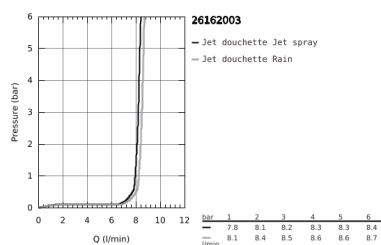

## 26 162 003 TEMPESTA 110 ENSEMBLE DE DOUCHE 2 JETS AVEC BARRE

### DESCRIPTION DU PRODUIT

- Colour: Chromé
- Composé de :
  - Douchette Tempesta 110 (26 161)
  - Barre de douche 600 mm (27 523 000)
  - Flexible Relaxaflex 1750 mm (28 154 001)
- GROHE Économie d'eau Consommation d'eau réduite, jet parfait
- GROHE Sélection facile - Tourner simplement le bouton pour profiter du jet souhaité
- GROHE DreamSpray débit d'eau uniforme pour tous les types de jets
- GROHE Brillance Longue Durée : Brillance éclatante année après année
- GROHE FastFixation : fixation supérieure réglable en hauteur pour ajustement sur des trous existants
- Curseur coulissant et pivotant
- Procédé anti-calcaire SpeedClean
- Conduits d'eau internes, longévité maximale
- ShockProof anneau en silicone protecteur en cas de chute
- maximum flow rate (at 3 bar): 7.4 l/min
- Gamme GROHE Professional