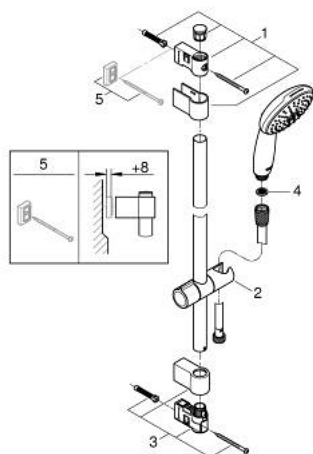

## 26 162 003 TEMPESTA 110 ENSEMBLE DE DOUCHE 2 JETS AVEC BARRE

### DESCRIPTION DU PRODUIT

- Colour: Chromé
- Composé de :
  - Douchette Tempesta 110 (26 161)
  - Barre de douche 600 mm (27 523 000)
  - Flexible Relaxaflex 1750 mm (28 154 001)
- GROHE Économie d'eau Consommation d'eau réduite, jet parfait
- GROHE Sélection facile - Tourner simplement le bouton pour profiter du jet souhaité
- GROHE DreamSpray débit d'eau uniforme pour tous les types de jets
- GROHE Brillance Longue Durée : Brillance éclatante année après année
- GROHE FastFixation : fixation supérieure réglable en hauteur pour ajustement sur des trous existants
- Curseur coulissant et pivotant
- Procédé anti-calcaire SpeedClean
- Conduits d'eau internes, longévité maximale
- ShockProof anneau en silicone protecteur en cas de chute
- maximum flow rate (at 3 bar): 7.4 l/min
- Gamme GROHE Professional

### PIÈCES DÉTACHÉES, avril 2020 – now

1: Embout de barre (N ° de commande 48607000)

2: Curseur (N ° de commande 48609000)

3: Embout de barre (N ° de commande 48608000)

4: Filtre (N ° de commande 0700200M)

5: Câle d'épaisseur (N ° de commande 48543001)\*

\*Accessoires spéciaux