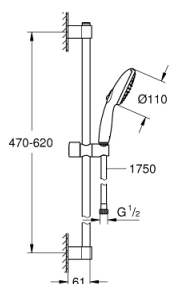

### DESCRIPTION DU PRODUIT

- Colour: Chromé
- Composé de :
  - Douchette Tempesta 110 (26 161)
  - Barre de douche 600 mm (27 523 000)
  - Flexible Relaxaflex 1750 mm (28 154 001)
- GROHE Économie d'eau Consommation d'eau réduite, jet parfait
- GROHE Sélection facile - Tourner simplement le bouton pour profiter du jet souhaité
- GROHE DreamSpray débit d'eau uniforme pour tous les types de jets
- GROHE Brillance Longue Durée : Brillance éclatante année après année
- GROHE FastFixation : fixation supérieure réglable en hauteur pour ajustement sur des trous existants
- Curseur coulissant et pivotant
- Procédé anti-calcaire SpeedClean
- Conduits d'eau internes, longévité maximale
- ShockProof anneau en silicone protecteur en cas de chute
- maximum flow rate (at 3 bar): 7.4 l/min
- Gamme GROHE Professional

### PIÈCES DÉTACHÉES, avril 2020 – now

1: Embout de barre (N ° de commande 48607000)

2: Curseur (N ° de commande 48609000)

3: Embout de barre (N ° de commande 48608000)

4: Filtre (N ° de commande 0700200M)

5: Câle d'épaisseur (N ° de commande 48543001)\*

\*Accessoires spéciaux