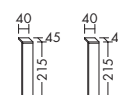

**Paire de pieds**  
 — en alu  
 — recoupables

réf. burgbad    réf. IMS  
 ACKD021    **IM254912**  
 Chromé  
 ACKE021    **IM254913**  
 Noir mat

Méo

60 CM

réf. IMS

Plan de toilette 60 cm

IM254916

Meuble 60 cm | blanc mat