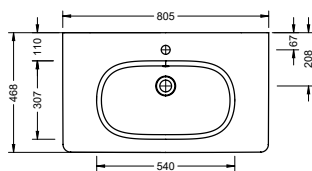

KBCJ080 30,2kg