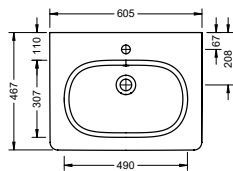

KBCJ060 23,4kg