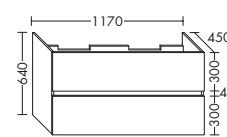

VS Vide sanitaire : 84 mm

réf. burgbad   réf. IMS
WYDB118F6229   **IM254930**