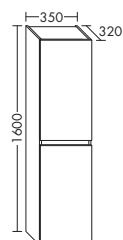

COLONNE ET ACCESSOIRES (PIÈTEMENT)

Colonne réversible
— 2 portes
— 2 étagères en verre
— 1 étagère fixe

réf. burgbad   réf. IMS
HSRU035F6229   **IM254914**
M1 Blanc mat
HSRU035F6230   **IM254915**
M41 Chêne décor naturel

Paire de pieds
— en alu
— recoupables

réf. burgbad   réf. IMS
ACKD021   **IM254912**
Chromé
ACKE021   **IM254913**
Noir mat