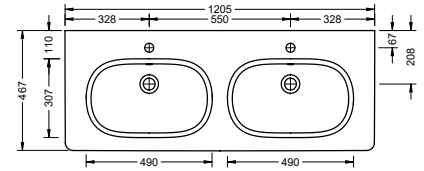

KBCK120 51,9kg

MEUBLES SOUS-VASQUE | 2 tiroirs, profondeur 300 mm - Siphon gain de place inclus

VS Vide sanitaire : 84 mm

réf. burgbad   réf. IMS
WYCZ058F6229   **IM254924**
WYCZ078F6229   **IM254927**
WYCZ098F6229   **IM254928**