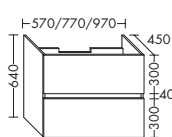

VS Vide sanitaire : 84 mm

réf. burgbad   réf. IMS
WYCZ058F6230   **IM254925**
WYCZ078F6230   **IM254926**
WYCZ098F6230   **IM254929**