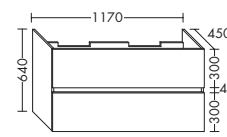

## MEUBLES SOUS-VASQUE | 2 tiroirs, profondeur 300 mm - Siphon gain de place inclus

**F6229**  
Blanc mat

**VS** Vide sanitaire : 84 mm

réf. burgbad    réf. IMS  
 WYCZ058F6229    **IM254924**  
 WYCZ078F6229    **IM254927**  
 WYCZ098F6229    **IM254928**