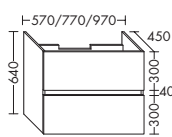

## MEUBLES SOUS-VASQUE | 2 tiroirs, profondeur 300 mm - Siphon gain de place inclus

**F6229**  
Blanc mat

**VS** Vide sanitaire : 84 mm

réf. burgbad    réf. IMS  
 WYCZ058F6229    **IM254924**  
 WYCZ078F6229    **IM254927**  
 WYCZ098F6229    **IM254928**