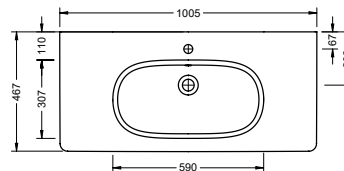

KBCJ100 39,7kg