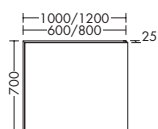

MIROIR ET LAMPE À POSER

Miroir
— Pour interrupteur central
— Caisson : Coloris alu

réf. burgbad   réf. IMS
SIKC060   **IM254920**
SIKC080   **IM254921**
SIKC100   **IM254922**
SIKC120   **IM254923**

Lampe à poser
— 5W, 4000K