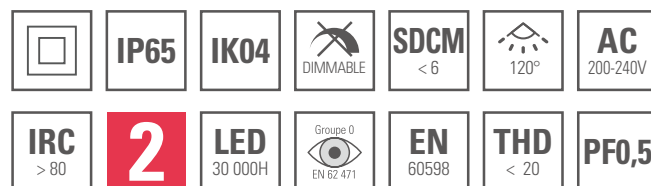

## CARACTÉRISTIQUES

LED : SMD2835      Flux lumineux : 80 lm/W  
 CCT : 6000°K  
 Durée de vie : 30 000 H  
 Caractéristique électrique d'entrée : AC 230V 50/60Hz  
 Température de fonctionnement : - 15° ~ + 40°C  
 Dimmable : non  
 Matériaux : PVC anti-UV, PCB blanc 10mm  
 Couleurs : blanc  
 Détail du produit : installation simple et rapide en extérieur, double rangée,  
 Maxi. 50 mètres, sécable 1m, colle d'étanchéité fournie.

## PARAMÈTRES

Code	LEDs	Puissance	Tem°	Flux	Sécable	Dimensions (LxlxH)
RU220V0011	120 LEDs/M	7.5 W/M	6000°K	80 lm/W	1/1 M	5000x12x7 mm

## PARAMÈTRES

Code	LEDs	Puissance	Tem°	Flux	Sécable	Dimensions (LxlxH)
RU220V0014	180 LEDs/M	12 W/M	6000°K	80 lm/W	1/1 M	5000x14x7 mm