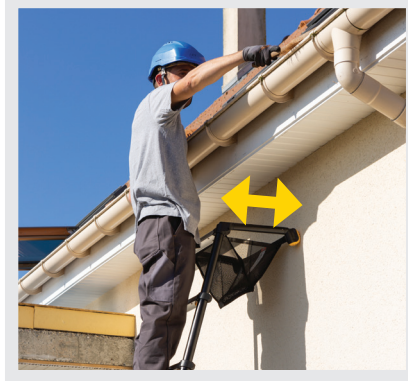

GARANTIE
2 ANS

CONFORME
NORME
EN 131-6

ÉCHELLES
TÉLESCOPIQUES

SPACE BAMBOO // TÉLESCOPIQUES

✓ **COMPACT !**
Super compacte pour transport et rangement aisé.

FONCTION ÉCARTEUR DE MUR
avec patins d'appui muraux