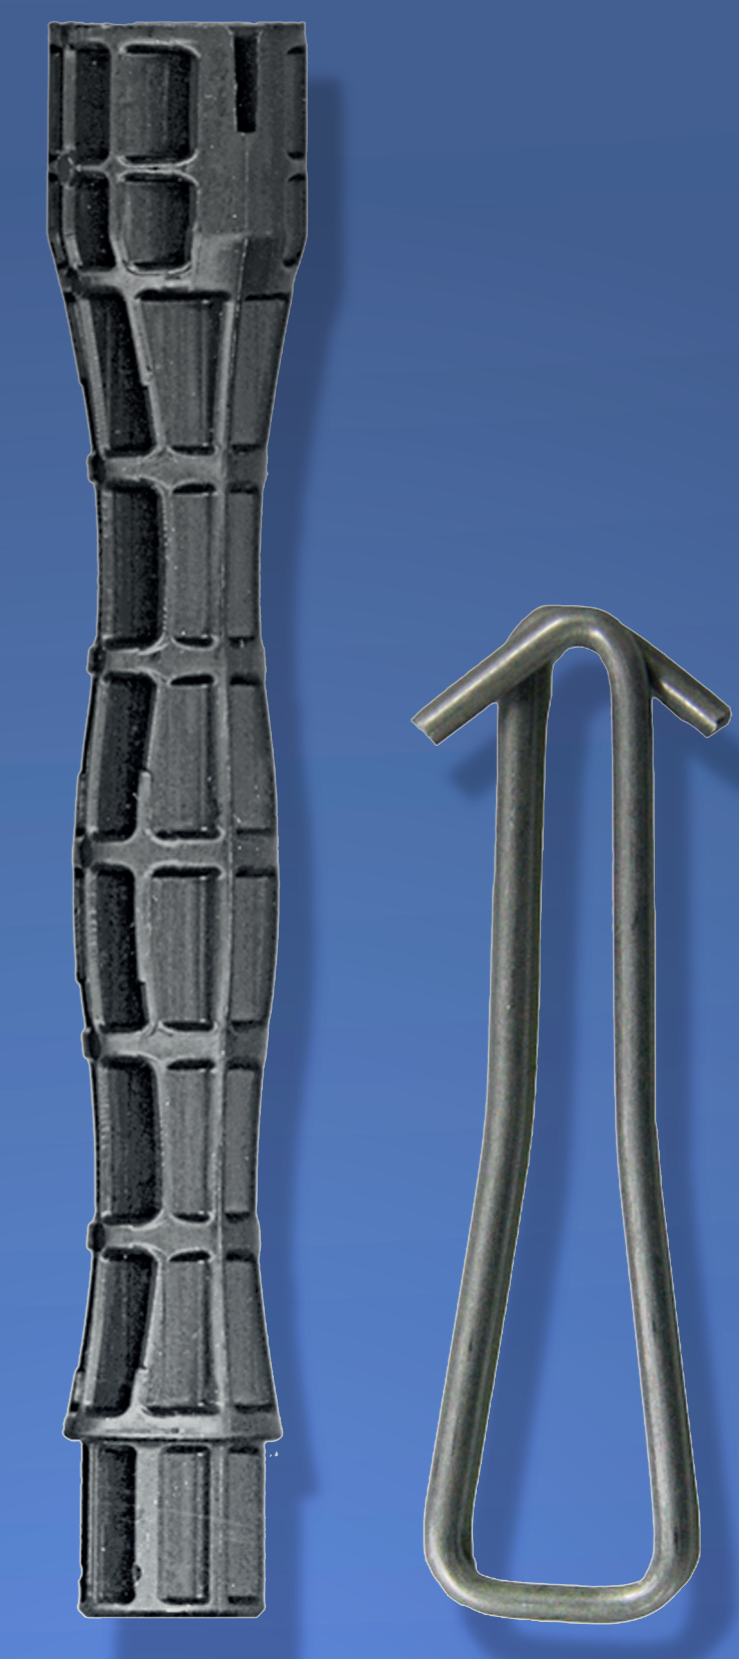

## KITCLIM

UNIGRIP™  
SORTIE CENTRALE

CÂBLE ET EMBOUTS

CROCHETS SANS  
CHEVILLE

+ 1 OUTIL DE POSE

*\*comparée à une solution traditionnelle.*

## POUR LA SUSPENSION DE CASSETTE DE CLIMATISATION

KIT PRÊT  
À L'EMPLOI

INSTALLATION  
RAPIDE

SÉCURITÉ  
RENFORCÉE

[www.gripple.com](http://www.gripple.com)

[frinfo@gripple.com](mailto:frinfo@gripple.com)