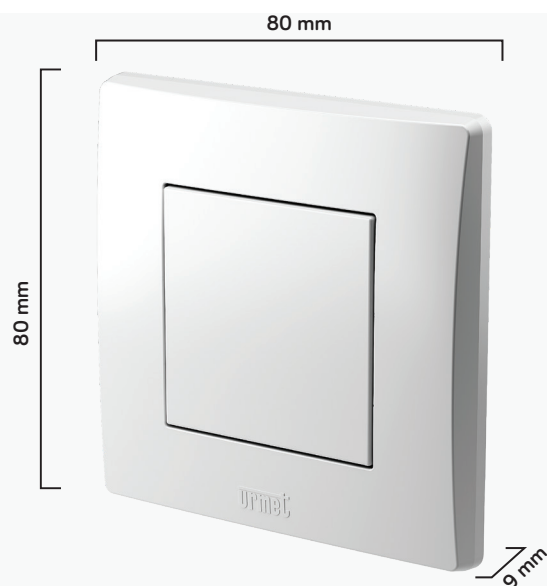

Émetteur

TLM1-UP

Télécommande murale
extra plate

Version 1 touche
Réf. 4820398

 Universelle : compatible avec tous types de récepteurs de la gamme

 Programmable par le résident en toute autonomie via l'application

 Durée de vie de la pile > 5ans
Pile standard CR2032

 Technologie Zigbee 3.0

 Compatible avec tous les produits Zigbee 3.0

 Paramétrable depuis la commande locale ou l'application UP2PRO

LES + PRODUITS

- > Permet de piloter un ou plusieurs récepteurs simultanément
- > Peut être utilisée pour déclencher un scénario
- > Peut être installée sur n'importe quelle surface plate avec l'adhésif fourni
- > Télécommande extra plate

- > Entièrement configurable par le résident via l'application 
- > Portée radio de 250m champ libre à vue
- > Peut traverser un mur porteur ou une dalle