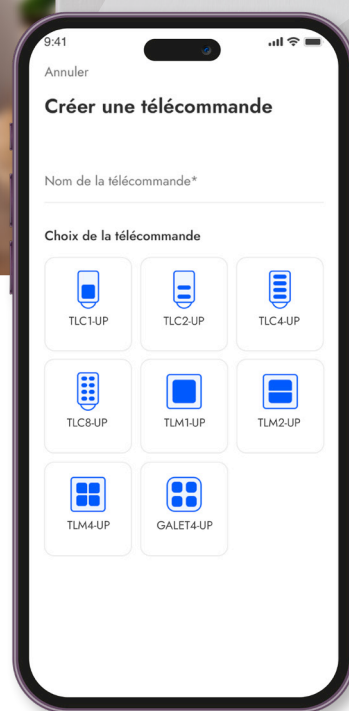

Émetteur

TLM1-UP

Télécommande murale
extra plate

Version 1 touche
Réf. 4820398

 Universelle : compatible avec tous types de récepteurs de la gamme

 Programmable par le résident en toute autonomie via l'application

 Durée de vie de la pile > 5ans
Pile standard CR2032

 Technologie Zigbee 3.0

 Compatible avec tous les produits Zigbee 3.0

 Paramétrable depuis la commande locale ou l'application UP2PRO

LES + PRODUITS

- > Permet de piloter un ou plusieurs récepteurs simultanément
- > Peut être utilisée pour déclencher un scénario
- > Peut être installée sur n'importe quelle surface plate avec l'adhésif fourni
- > Télécommande extra plate

- > Entièrement configurable par le résident via l'application 
- > Portée radio de 250m champ libre à vue
- > Peut traverser un mur porteur ou une dalle