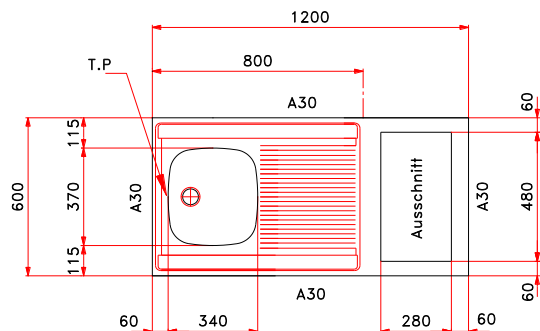

PRODUIT

Désignation:	Recouvrement Océan 1200
Garantie:	 Sur Inox Corrosion et tenue des soudures

TECHNIQUE

Cf. fiche technique Dominos

Matériau:	INOX 18/10
Normes inox :	AISI304 – Z7CN18.9 – X5rNi 18-10

Code article:	Code FUN:	Désignation:	Description:
083123	104.0150.638	PLAN OCEAN 1200 2E	Recouvrement de dimensions 1200 x 600 mm + Domino électrique
090091	104.0150.639	PLAN OCEAN 1200 2EM	Recouvrement de dimensions 1200 x 600 mm + Domino électrique avec minuterie
083130	104.0150.641	PLAN OCEAN 1200 2G	Recouvrement de dimensions 1200 x 600 mm + Domino gaz
083147	104.0150.642	PLAN OCEAN 1200 2V	Recouvrement de dimensions 1200 x 600 mm + Domino vitrocéramique

VIDAGE

Code FUN: 112.0250.941
 Code Article: 778898
 Désignation: bondes D70 avec bouchon chaînette (vidage manuel).
 Sans prise machine à laver

DIVERS

Évier non percé pour robinetterie (réversible)

Bords tombants 30 mm
Angles soudés

Cuves soudées
Isolation phonique par plaques

Vidage comprenant: bondes Ø 70 mm et siphon
Bondes manuelles à bouchon chaînette

Meubles sous éviers (Cf. Fiches techniques Kitchenettes OCÉAN PLUS et OCÉAN)