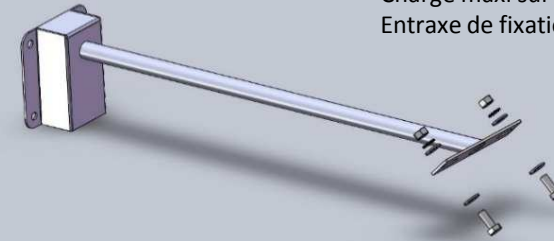

ATTENTION ! Par sécurité, il est nécessaire de couper le courant avant chaque intervention.

Montage mural
Vis ø6 non fournis

Charge maxi sur la tige : 1,5Kg.
Entraxe de fixation de 60 à 80 mm.

L'installation doit être réalisée par un professionnel, en respectant les instructions de montage et les règles d'installations électrique, suivant NF C 15-100.