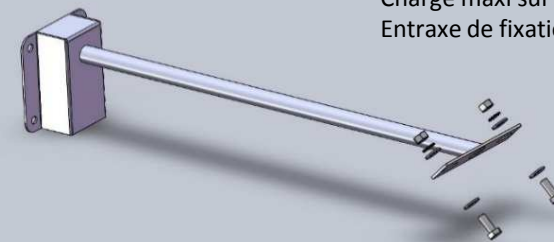

Charge maxi sur la tige : 1,5Kg.
Entraxe de fixation de 60 à 80 mm.