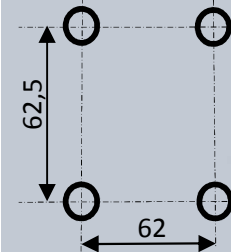

FA 40

Blanc 50149 / Noir 50076 / Gris 5473 / Gris Twister 2 50487

ATTENTION ! Par sécurité, il est nécessaire de couper le courant avant chaque intervention.

Montage mural
Vis ø6 non fournis

Charge maxi sur la tige : 1,5Kg.
Entraxe de fixation de 60 à 80 mm.

L'installation doit être réalisée par un professionnel, en respectant les instructions de montage et les règles d'installations électrique, suivant NF C 15-100.

Ce produit a été construit selon les règles de l'art et les normes en vigueur.

La sécurité de l'appareil n'est garantie que si les instructions ci-dessus sont respectées.

aric 26 rue du Goulet F-93300 Aubervilliers

www.aric-sa.com

ind C : 20/01/2017

FA 40

Blanc 50149 / Noir 50076 / Gris 5473 / Gris Twister 2 50487

ATTENTION ! Par sécurité, il est nécessaire de couper le courant avant chaque intervention.

Montage mural
Vis ø6 non fournis

Charge maxi sur la tige : 1,5Kg.
Entraxe de fixation de 60 à 80 mm.

L'installation doit être réalisée par un professionnel, en respectant les instructions de montage et les règles d'installations électrique, suivant NF C 15-100.

Ce produit a été construit selon les règles de l'art et les normes en vigueur.

La sécurité de l'appareil n'est garantie que si les instructions ci-dessus sont respectées.

aric 26 rue du Goulet F-93300 Aubervilliers

www.aric-sa.com

ind C : 20/01/2017

FA 40

Blanc 50149 / Noir 50076 / Gris 5473 / Gris Twister 2 50487

ATTENTION ! Par sécurité, il est nécessaire de couper le courant avant chaque intervention.

Montage mural
Vis ø6 non fournis

Charge maxi sur la tige : 1,5Kg.
Entraxe de fixation de 60 à 80 mm.

L'installation doit être réalisée par un professionnel, en respectant les instructions de montage et les règles d'installations électrique, suivant NF C 15-100.