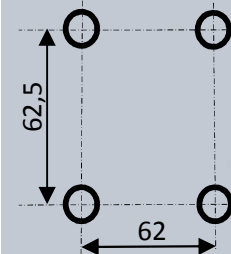

www.aric-sa.com

ind C : 20/01/2017

FA 40

Blanc 50149 / Noir 50076 / Gris 5473 / Gris Twister 2 50487

ATTENTION ! Par sécurité, il est nécessaire de couper le courant avant chaque intervention.

Montage mural
Vis ø6 non fournis