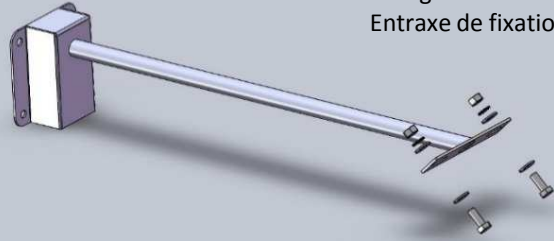

FA 40

Blanc 50149 / Noir 50076 / Gris 5473 / Gris Twister 2 50487

ATTENTION ! Par sécurité, il est nécessaire de couper le courant avant chaque intervention.

Montage mural
Vis ø6 non fournis

Charge maxi sur la tige : 1,5Kg.
Entraxe de fixation de 60 à 80 mm.

L'installation doit être réalisée par un professionnel, en respectant les instructions de montage et les règles d'installations électrique, suivant NF C 15-100.

Ce produit a été construit selon les règles de l'art et les normes en vigueur.

ATTENTION ! Par sécurité, il est nécessaire de couper le courant avant chaque intervention.

Montage mural
Vis ø6 non fournis

Charge maxi sur la tige : 1,5Kg.
Entraxe de fixation de 60 à 80 mm.

L'installation doit être réalisée par un professionnel, en respectant les instructions de montage et les règles d'installations électrique, suivant NF C 15-100.