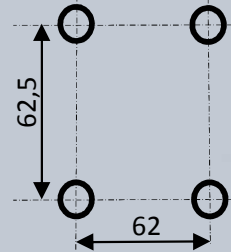

FA 40

Blanc 50149 / Noir 50076 / Gris 5473 / Gris Twister 2 50487

ATTENTION ! Par sécurité, il est nécessaire de couper le courant avant chaque intervention.

Montage mural
Vis ø6 non fournis

Charge maxi sur la tige : 1,5Kg.
Entraxe de fixation de 60 à 80 mm.