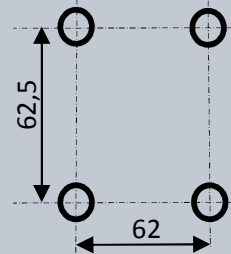

www.aric-sa.com

ind C : 20/01/2017

FA 40

Blanc 50149 / Noir 50076 / Gris 5473 / Gris Twister 2 50487

ATTENTION ! Par sécurité, il est nécessaire de couper le courant avant chaque intervention.

Montage mural
Vis ø6 non fournis