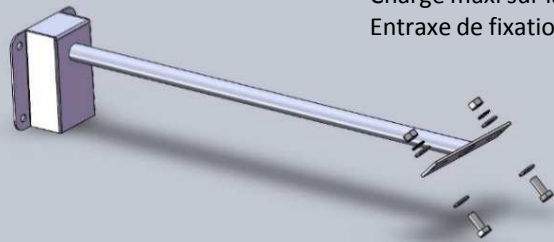

www.aric-sa.com

ind C : 20/01/2017

FA 40

Blanc 50149 / Noir 50076 / Gris 5473 / Gris Twister 2 50487

ATTENTION ! Par sécurité, il est nécessaire de couper le courant avant chaque intervention.

Montage mural
Vis ø6 non fournis

Charge maxi sur la tige : 1,5Kg.
Entraxe de fixation de 60 à 80 mm.

L'installation doit être réalisée par un professionnel, en respectant les instructions de montage et les règles d'installations électrique, suivant NF C 15-100.