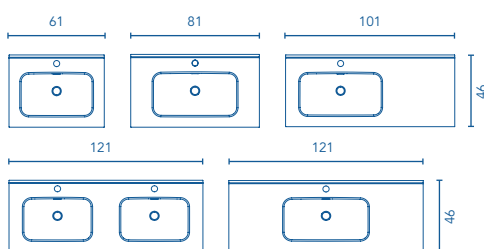

Royo®

ARTIPÔLE
VOTRE PROJET SE CONSTRUIT CHEZ NOUS

GLORIA
100cm · 2T 1P · P. 45
COLORIS NOYER SABLÉ

COLLECTION GLORIA

GLORIA PROFONDEUR 45

Plan vasque Profondeur 46

			Blanc brillant
60		126222	
80		126223	
100	Vasque excentrée	127119	
120	2 vasques	126227	
120	Vasque centrée	126226	

Gloria Profondeur 45

			
		C. noyer sablé	Blanc brillant
60	2 tiroirs	126766	126763
80	2 tiroirs	126771	126768
100	2 tiroirs 1 porte	126776	126773
120	2 tiroirs	126781	126778
120	4 tiroirs	126766 (x2)	126763 (x2)

Colonne Profondeur 24

			
		C. noyer sablé	Blanc brillant
30	2 portes 	126811	126808

Distribution intérieure: 2 étagères amovibles en bois et 1 étagère fixe en bois.

FINITIONS