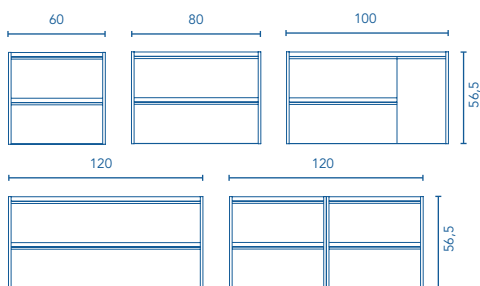

Royo®

ARTIPÔLE
VOTRE PROJET SE CONSTRUIT CHEZ NOUS

GLORIA
100cm · 2T 1P · P. 45
COLORIS NOYER SABLÉ

COLLECTION GLORIA

GLORIA PROFONDEUR 45

Plan vasque Profondeur 46

			Blanc brillant
60		126222	
80		126223	
100	Vasque excentrée	127119	
120	2 vasques	126227	
120	Vasque centrée	126226	

Gloria Profondeur 45

			
		C. noyer sablé	Blanc brillant
60	2 tiroirs	126766	126763
80	2 tiroirs	126771	126768
100	2 tiroirs 1 porte	126776	126773
120	2 tiroirs	126781	126778
120	4 tiroirs	126766 (x2)	126763 (x2)

Colonne Profondeur 24

			
		C. noyer sablé	Blanc brillant
30	2 portes 	126811	126808

Distribution intérieure: 2 étagères amovibles en bois et 1 étagère fixe en bois.

FINITIONS