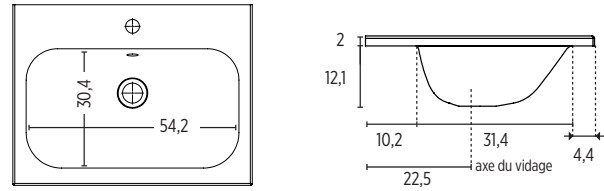

2 types de plans vasques