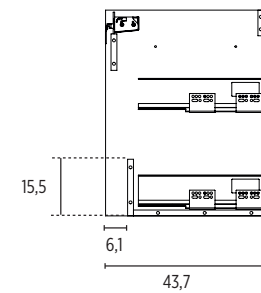

# Hauteur d'installation

EMPLACEMENTS  
POUR ÉVACUATION

MEUBLES 2 TIROIRS

- Caissons et façades en PPSM de 16 mm plaqués 4 chants hotmelt
- Tiroirs métalliques avec coulisses double paroi, sortie totale à fermeture automatique et amortisseur de fermeture intégré
- Tiroirs sous-vasque grande profondeur avec passe-siphon
- Portes à charnières métalliques clipsables avec réglage tridimensionnel et amortisseur de fermeture
- Boîtier de fixation murale à réglage tridimensionnel
- 3 coloris de meubles et 2 coloris de plan-vasque
- Meubles livrés montés
- Emballage sous film rétractable avec coins de protection mousse