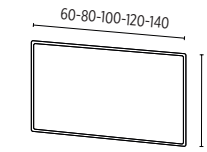

MIANTIA 60/80/100/120/140

MIROIR
éclairage LED périphérique
IP44 classe II