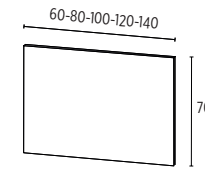

Compléments et accessoires

MIROIR
sur cornière