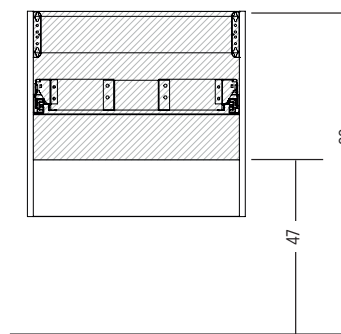

# Hauteur d'installation

EMPLACEMENTS  
POUR ÉVACUATION

MEUBLES 2 TIROIRS

- Caissons et façades en PPSM de 16 mm plaqués 4 chants hotmelt
- Tiroirs métalliques avec coulisses double paroi, sortie totale à fermeture automatique et amortisseur de fermeture intégré
- Tiroirs sous-vasque grande profondeur avec passe-siphon
- Portes à charnières métalliques clipsables avec réglage tridimensionnel et amortisseur de fermeture
- Boîtier de fixation murale à réglage tridimensionnel
- 3 coloris de meubles et 2 coloris de plan-vasque
- Meubles livrés montés
- Emballage sous film rétractable avec coins de protection mousse