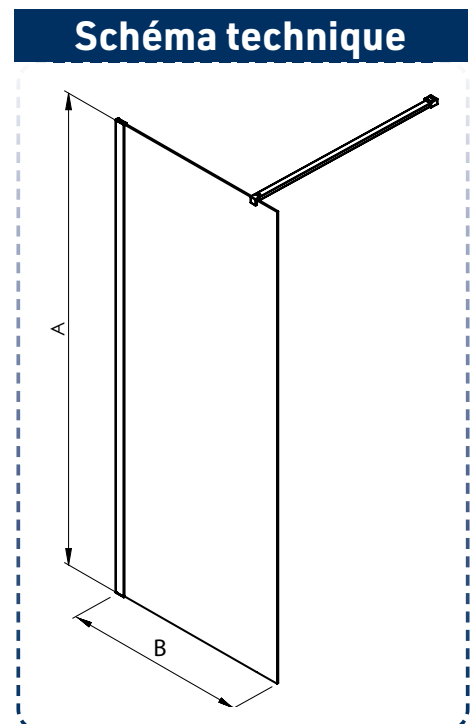

Retrouvez toutes nos salles expo
et espaces conseil sur artisansartipole.fr

➤ Paroi fixe / h 200 cm. Réversible. Vitrage de sécurité ép. 6 mm – sérigraphié motif type verrière. Traitement anticalcaire Glass Protect. Profilé mural finition noir. Stabilisation murale, finition noir, fournie de série. Long. 120 cm, recoupable.

ÉLÉMENTS DU PRODUIT

> ZEN
2000x900

Schéma technique

vitrage sérigraphié ép. 6 mm
graphisme motif verrière pour la paroi larg. 900 mm

> ZEN
2000x1000

Schéma technique

vitrage sérigraphié ép. 6 mm
graphisme motif verrière pour la paroi larg. 1000 mm

> ZEN
2000x1200

Schéma technique

vitrage sérigraphié ép. 6 mm
graphisme motif verrière pour la paroi larg. 1200 mm

> ZEN
2000x1400

Schéma technique

vitrage sérigraphié ép. 6 mm
graphisme motif verrière pour la paroi larg. 1400 mm