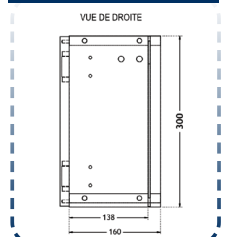

Meuble haut cube L 30 cm

Schéma technique

H. 300 mm - Prof. 180 mm
1 porte réversible droite ou gauche, à fermeture progressive.
Ouverture avec prise de main par dessous.