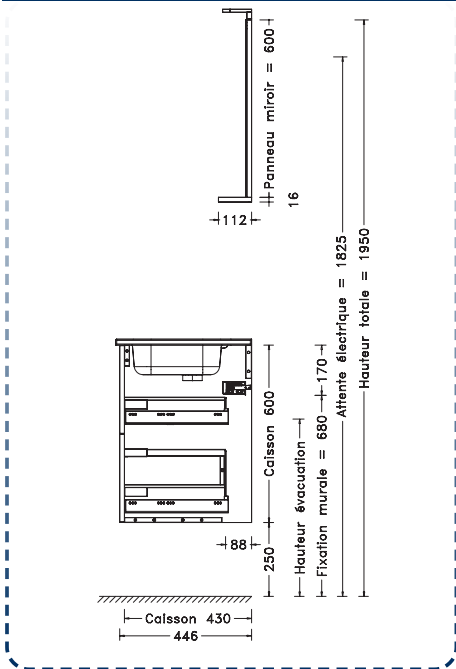

Ensemble L90 cm - 1 cuve centrée - 2 tiroirs - Noir Mat

La facilité d'entretien du plan céramique.  
Les meubles niches pour gagner du rangement complémentaire tout en apportant une touche déco à votre espace.

### Schéma technique

➤ Ensemble L90 cm - 1 cuve à droite 4 tiroirs - Chêne Halifax Naturel et Vert Niagara

Les plages de dépose sur la droite ou la gauche. L'originalité du miroir avec ses angles hauts arrondis. Les tiroirs bas, très fonctionnels avec les côtés réhaussés pour une solution de rangement optimale. La colonne grande profondeur pour un maximum de capacité. L'armoire de toilette aux dimensions généreuses.