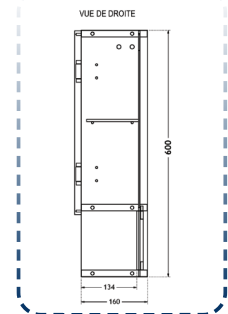

Meuble haut L 30 - 1 porte 1 niche

Schéma technique

H. 600 mm - Prof. 180 mm
1 tablette verre ép. 6 mm
1 porte H450 mm, réversible droite ou gauche, à fermeture progressive.

Ouverture avec prise de main par dessous.
Niche H. 150 mm