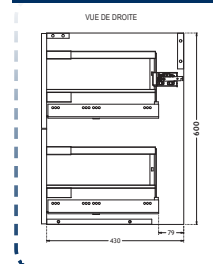

Schéma technique

- H. 600 mm - Prof. 450 mm
- 1 niche
- 1 coulissant, poignée L20 cm
- Coulisses gris Orion, double paroi à sortie totale avec amortisseur de fin de course pour une fermeture silencieuse.
- Tiroir avec réhausses pour un rangement optimisé.

Plan vasque céramique

- Prof. 460 x Ep. 20 mm
- Coloris blanc

Dimensions	Dimensions des cuves
L91 cm - cuve droite ou gauche	L410 mm x P265 mm x H130 mm
L91 cm - cuve centrée	L460 mm x P265 mm x H130 mm
L121 cm - cuve centrée	L460 mm x P265 mm x H130 mm
L121 cm - 2 cuves	L435 mm x P265 mm x H130 mm

Tolérances générales du plan vasque

TYPLOGIE	Plan vasque Céramique
Planéité	inférieure à 3 mm
Rectitude	inférieure à 2 mm

Accessoires

- Lot de 2 pieds H250 mm, réglables (+/-15 mm) - Métal noir
- Porte-serviettes - Métal noir mat