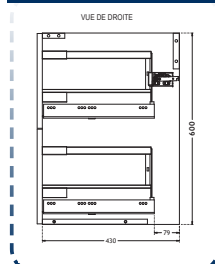

Schéma technique

- H. 600 mm - Prof. 450 mm
- 2 coulissants, poignées L20 cm
- Coulisses gris Orion, double paroi à sortie totale avec amortisseur de fin de course pour une fermeture silencieuse.
- Tiroirs avec réhausses pour un rangement optimisé.