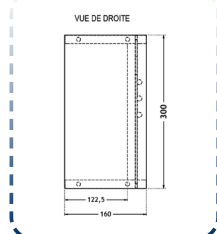

### Schéma technique

H. 1500 mm - Prof. 346 mm  
3 tablettes verre ép. 6 mm  
1 porte H1200 mm, réversible droite ou gauche, à fermeture progressive. Poignée métal noir mat, L400 mm incluse.

1 tiroir H300 mm avec réhausse et à sortie totale pour une fermeture progressive. Poignée métal noir mat, L200 mm incluse.

### Schéma technique

H. 600 mm - Prof. 180 mm  
1 tablette verre ép. 6 mm  
1 porte H450 mm, réversible droite ou gauche, à fermeture progressive.

Ouverture avec prise de main par dessous.  
Niche H. 150 mm

## Niche cube L 30 cm

### Schéma technique

H. 300 mm - Prof. 160 mm