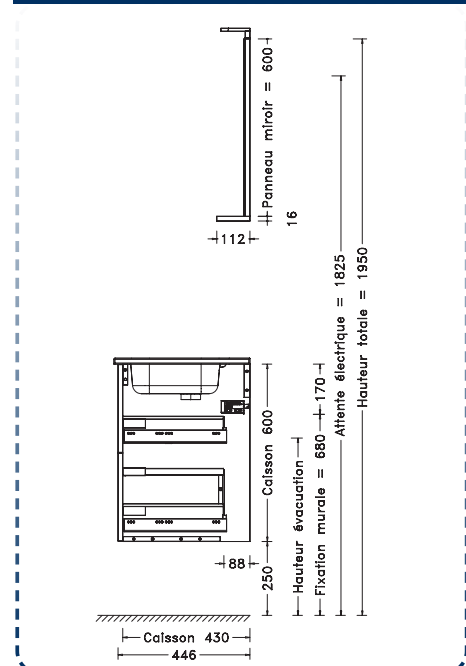

Schéma technique

Zoom