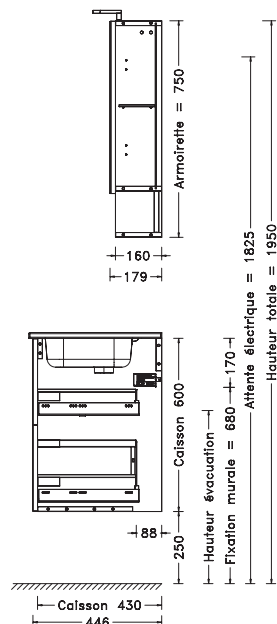

### Schéma technique

➤ Ensemble L90 cm - 1 cuve à droite 4 tiroirs - Chêne Halifax Naturel et Vert Niagara

Les plages de dépose sur la droite ou la gauche. L'originalité du miroir avec ses angles hauts arrondis. Les tiroirs bas, très fonctionnels avec les côtés réhaussés pour une solution de rangement optimale. La colonne grande profondeur pour un maximum de capacité. L'armoire de toilette aux dimensions généreuses.

## Schéma technique

### Zoom

➤ Ensemble L90 cm - 1 cuve à gauche 3 tiroirs, 1 niche - Chêne Halifax Naturel et Bleu Cosmique

Prise de courant intégrée dans l'armoire de toilette.

## Schéma technique

➤ Ensemble L120 cm - 1 cuve centrée  
5 tiroirs, 1 niche - Chêne Halifax Baturel et Divaro rose vintage

La large plage de dépose sur les deux côtés de la cuve. La tablette qui se fixe sous le miroir pour un accès instantané aux produits du quotidien. Le mix tiroirs et niche associant rangements fonctionnels.