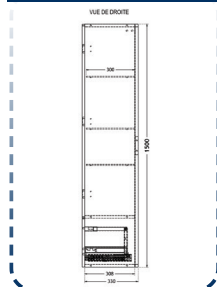

Colonne L 30 cm - 1 porte 1 tiroir

Schéma technique

H. 1500 mm - Prof. 346 mm
3 tablettes verre ép. 6 mm
1 porte H1200 mm, réversible droite ou gauche, à fermeture progressive. Poignée métal noir mat, L400 mm incluse.

1 tiroir H300 mm avec réhausse et à sortie totale pour une fermeture progressive. Poignée métal noir mat, L200 mm incluse.