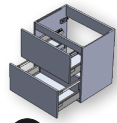

Sous-vasque L60 cm
2 coulissants, poignées L40 cm
3 boîtes range-cosmétiques intégrées
H60 cm / Prof. 45 cm

● Noir Mat : A2373728 ● Chêne Halifax Naturel : A2342410