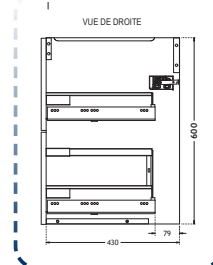

### Schéma technique

- H. 600 mm - Prof. 450 mm
- 2 coulissants, poignées L40 cm
- 3 boîtes range-cosmétiques intégrées
- Coulisses gris Orion, double paroi à sortie totale avec amortisseur de fin de course pour une fermeture silencieuse.
- Tiroir haut avec «U» centré pour passage du siphon. Tiroir du bas avec réhausses pour un rangement optimisé.

### Schéma technique

- H. 600 mm - Prof. 450 mm
- 2 coulissants, poignées L40 cm
- 3 boîtes range-cosmétiques intégrées
- Coulisses gris Orion, double paroi à sortie totale avec amortisseur de fin de course pour une fermeture silencieuse.
- Tiroir haut avec «U» centré ou «U» à gauche pour passage du siphon. Tiroir du bas avec réhausses pour un rangement optimisé.
- Compatible avec le plan vasque céramique, L90 cm cuve à gauche ou cuve centrée.