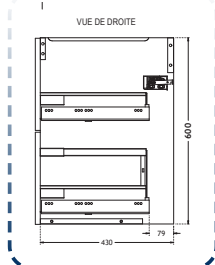

### Schéma technique

- H. 600 mm - Prof. 450 mm
- 2 coulissants, poignées L40 cm
- 3 boîtes range-cosmétiques intégrées
- Coulisses gris Orion, double paroi à sortie totale avec amortisseur de fin de course pour une fermeture silencieuse.
- Tiroir haut avec «U» centré pour passage du siphon. Tiroir du bas avec réhausses pour un rangement optimisé.