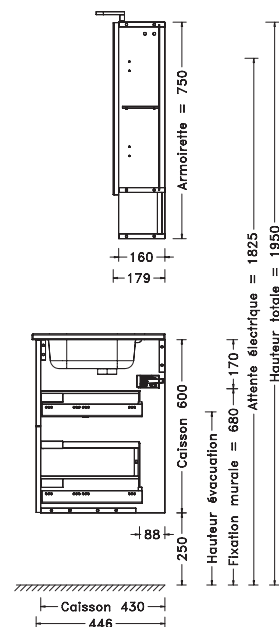

Schéma technique

Zoom