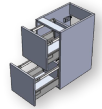

Module sous-vasque L30 cm
2 tiroirs, poignées L20 cm
H60 cm / Prof. 45 cm

● Noir Mat : A2373797 ● Bleu Cosmique : A2342526
● Vert Niagara : A2342533 ● Divaro Rose Vintage : A2342519