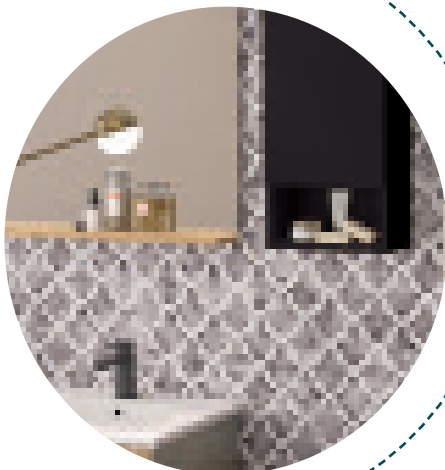

Schéma technique

Zoom