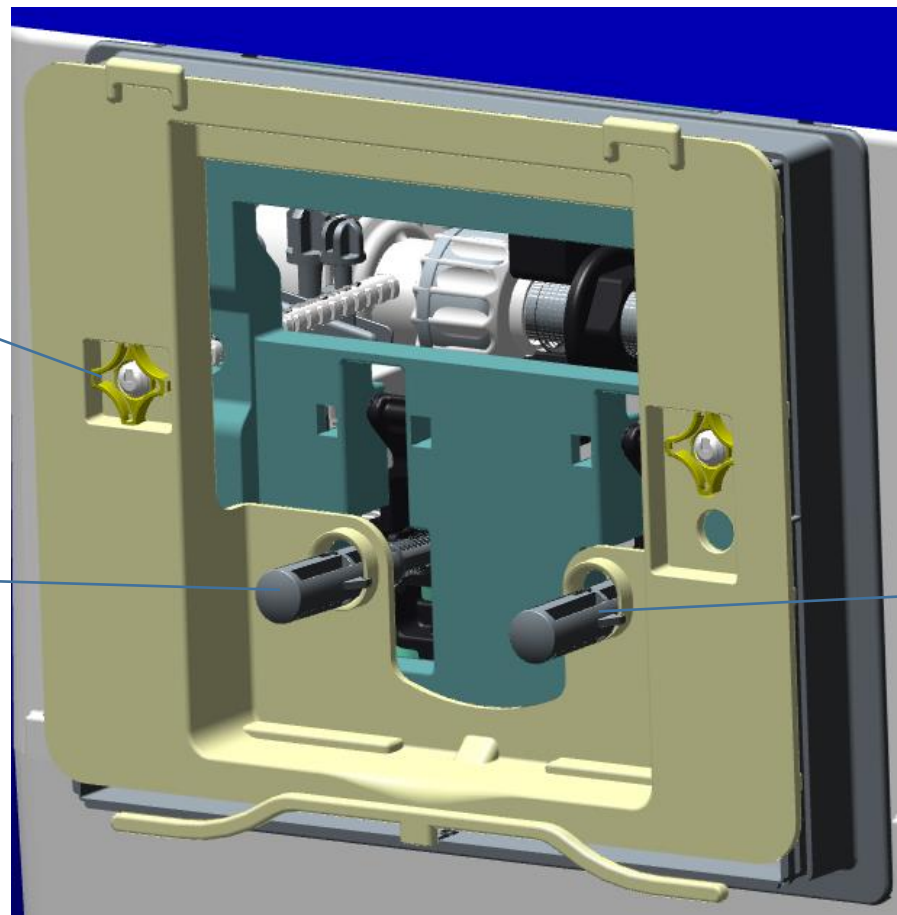

BATI ORCAB VERSO 350

Bâtis ORCAB SIAMP : simplicité et rapidité de pose

Tiges de fixation ¼ de tour

↳ Verrouillage instantané

NEW

Aligner la tête de la vis avec le gabarit de réserve découpé

↳ Réglage intuitif

Bâtis ORCAB SIAMP : simplicité et rapidité de pose

NEW

Châssis fixé grâce aux écrous imperdables

➤ Rapidité

Tiges d'actionnement
¼ de tour

➤ Verrouillage instantané

Aller en butée quelle que soit l'épaisseur de l'habillage

➤ Réglage intuitif sans distance à mesurer

Bâtis ORCAB SIAMP : Plaques de commande

Smarty

NEW