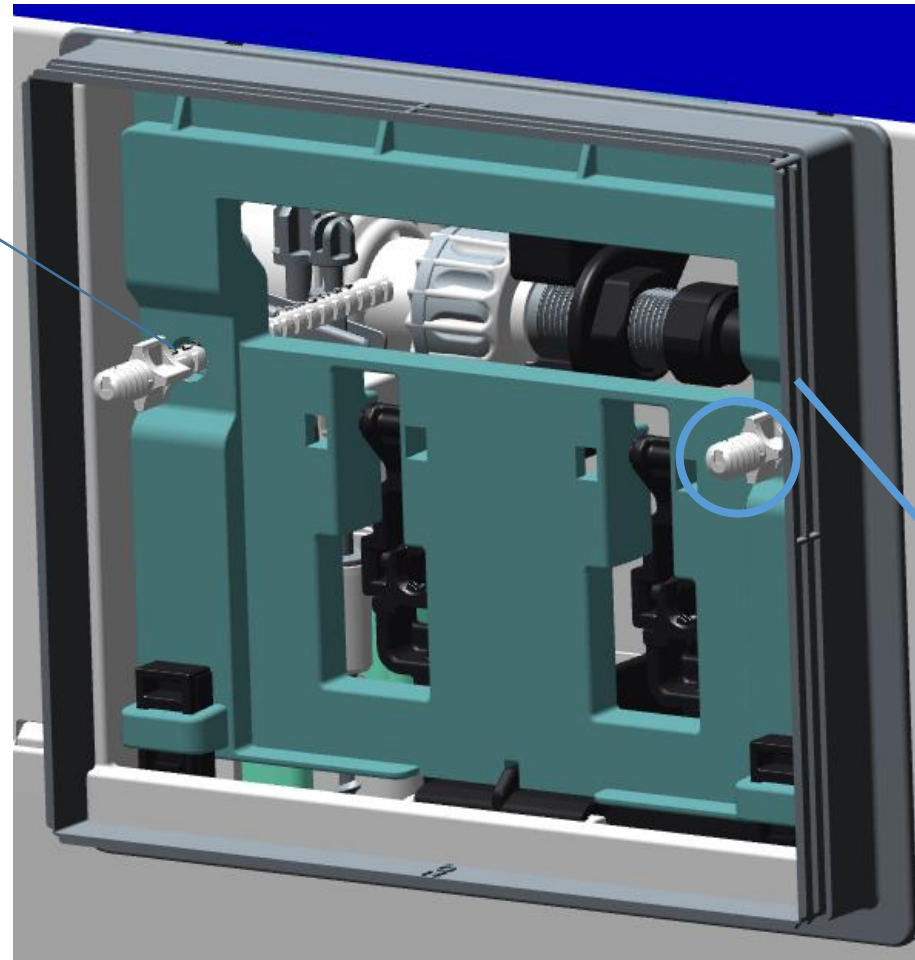

BATI ORCAB VERSO 350

Bâtis ORCAB SIAMP : simplicité et rapidité de pose

Tiges de fixation ¼ de tour

↳ Verrouillage instantané

NEW

Aligner la tête de la vis avec le gabarit de réserve découpé

↳ Réglage intuitif

Bâtis ORCAB SIAMP : simplicité et rapidité de pose

NEW

Châssis fixé grâce aux écrous imperdables

➤ Rapidité

Tiges d'actionnement
¼ de tour

➤ Verrouillage instantané

Aller en butée quelle que soit l'épaisseur de l'habillage

➤ Réglage intuitif sans distance à mesurer

Bâtis ORCAB SIAMP : Plaques de commande

Smarty

NEW