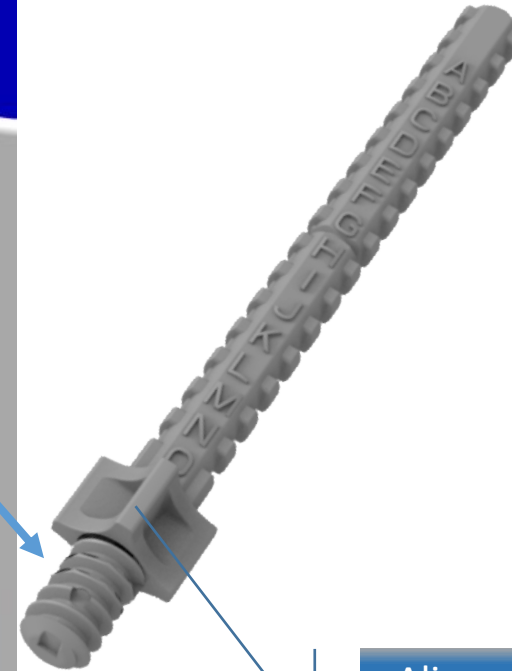

BATI ORCAB VERSO 350

Bâtis ORCAB SIAMP : simplicité et rapidité de pose

Tiges de fixation ¼ de tour

↳ Verrouillage instantané

NEW

Aligner la tête de la vis avec le gabarit de réserve découpé

↳ Réglage intuitif

Bâtis ORCAB SIAMP : simplicité et rapidité de pose

NEW

Châssis fixé grâce aux écrous imperdables

➤ Rapidité

Tiges d'actionnement
¼ de tour

➤ Verrouillage instantané

Aller en butée quelle que soit l'épaisseur de l'habillage

➤ Réglage intuitif sans distance à mesurer

Bâtis ORCAB SIAMP : Plaques de commande

Smarty

NEW