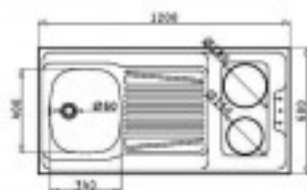

# DESSUS CUISINETTE 120 - CUISSON ELECTRIQUE INTEGREE

Référence: PE1200C - Code EAN: 3700222300991

DESSUS CUISINETTE

**LIMITATEUR  
DE CHAUFFE**

### CARACTERISTIQUES

Sécurité	Limiteur de chauffe sur les plaques électriques (lors des fonctionnements à vide)
Evier	Inox 18/10 "cuve emboutie" monobloc cuve lisse réversible
Descriptif	1 bac + 1 égouttoir - Cuisson intégrée
Siphon	Avec prise lave-vaisselle
Bouchon chaînette	Oui
Vidage complet	Oui / Ø 70
Angles soudés	Oui
Grille d'aération	Pour une bonne ventilation
Cuisson	Plaques électriques intégrées 2 x 1500W
Témoin de fonctionnement	Oui

### DIMENSIONS

Epaisseur évier	5.5 cm
Dimension des cuves (mm)	340 x 400 x 150
Dimension dessus (mm)	Inox 1200 x 600
Diamètre plaque	1 x 180 mm et 1 x 145 mm