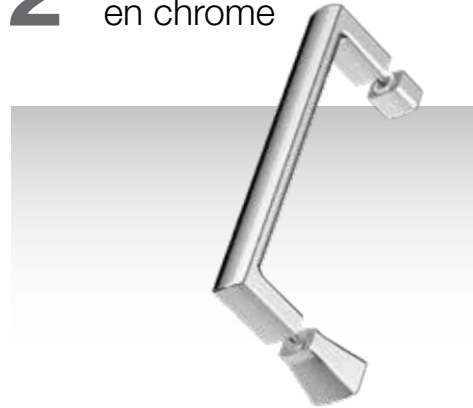

2 Poignée Stylisée en chrome