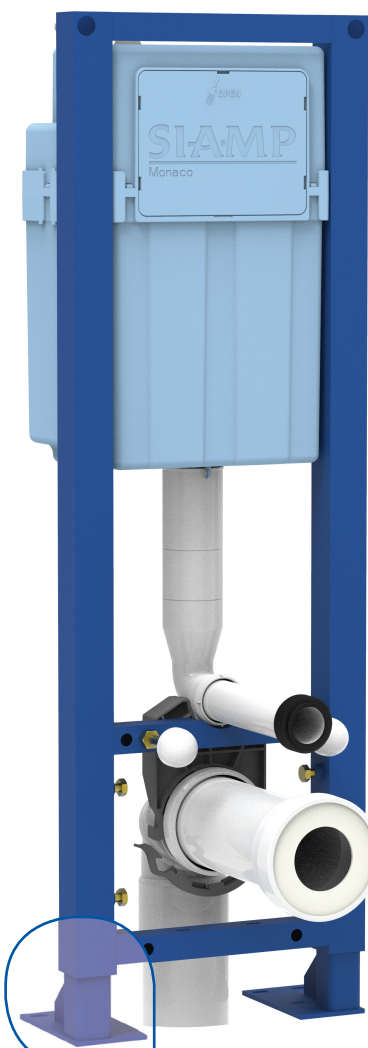

INGENIO AUTOPORTANT Version QUIETO OD

Bâti-support WC

HYPER SILENCIEUX

**PIEDS FREINÉS
EN POSITION
D'INSTALLATION**

- 100% **NF** AUTOPORTANT (sans fixation murale nécessaire)
- Précision de pose : **SIMPLE** et **RAPIDE**
- Des **INNOSIAMP** pour une installation **INTUITIVE**
- Robinet flotteur **LE + SILENCIEUX** du marché

UTILISATION

- ✓ Pour l'installation de cuvettes suspendues standards, rallongées ou compactes
- ✓ Installation sur sol ou mur porteur
- ✓ Résistant à une charge de **400kg**, autoportant sans fixation murale
- ✓ Commande frontale à double volume
- ✓ Maintenance aisée **sans outils**
- ✓ Conditions de chantier optimales

CARACTÉRISTIQUES

Structure autoportante **NF**

- Entièrement traitée anticorrosion
- Structure compacte et robuste réalisée en tubes de 45 x 45 mm
- Pieds avec ouvertures de fixation oblongues permettant un ajustement latéral de la position du bâti. **Pieds livrés dans la position d'installation**
- Système de **pieds freinés** : réglage de la hauteur en position debout par un seul opérateur
- Prise d'aplomb aisée à l'aide du **niveau à bulle intégré au réservoir INNOSIAMP**
- Fixation cuvette par tige filetée à **vissage rapide**, réglable après réalisation de l'habillage
- Fixation murale possible : kit de fixation haute fourni

Réservoir de chasse **NF**

- Réservoir isolé, pré-réglé d'usine en 3l/6l
- Mécanisme 36 double volume **NF**
- Robinet flotteur **QUIETO OD** économiseur d'eau hyper silencieux **NF** réglable
- Aucune ouverture : protection contre les corps étrangers pour une **mise en eau sécurisée**
- Maintenance : accès direct aux équipements par l'ouverture de la plaque de commande
- 1 jeu de clapet et de membrane supplémentaire fourni