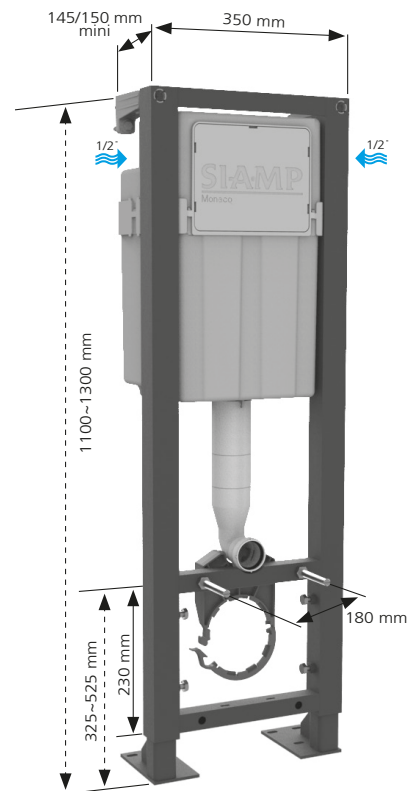

CARACTÉRISTIQUES

Structure autoportante **NF**

- Entièrement traitée anticorrosion
- Structure compacte et robuste réalisée en tubes de 45 x 45 mm
- Pieds avec ouvertures de fixation oblongues permettant un ajustement latéral de la position du bâti. **Pieds livrés dans la position d'installation**
- Système de **pieds freinés** : réglage de la hauteur en position debout par un seul opérateur
- Prise d'aplomb aisée à l'aide du **niveau à bulle intégré au réservoir INNOSIAMP**
- Fixation cuvette par tige filetée à **vissage rapide**, réglable après réalisation de l'habillage
- Fixation murale possible : kit de fixation haute fourni

Habillage

- Gabarit de réserve rigide pour l'ouverture du réservoir : garantit l'appui de la plaque de commande, délimite l'habillage et son épaisseur
- Gabarit de réserve rigide pour la zone de connexion cuvette 
- Gabarits de protection contre les corps étrangers 

Évacuations

- Pipe PVC Ø100 mm mâle
- Orientable, à la fois horizontalement, verticalement et latéralement
- A fixer par simple clipsage

- 1 = 145/150 mini ~ 240 mm maxi
- 2 = 13/16** ~ 80 mm
- 4 = 0 ~ 200 mm
- si 3 = 400 => 4 = 200 mm max*
- si 3 = 480 => 4 = 120 mm max*

*Dans le cas où la distance entre l'axe de fixation cuvette et l'assise de la cuvette est de 75 mm.

**Selon commande

	Référence	Gencod	Conditionnement	Nb	Colisage L. x p. x h. (mm)	Quantité Palette
INGENIO AUTOPORTANT Quieto OD - Evac. orient. - Kit Liais	10006825	3247230152247	Carton	1	1140 x 395 x 185	20